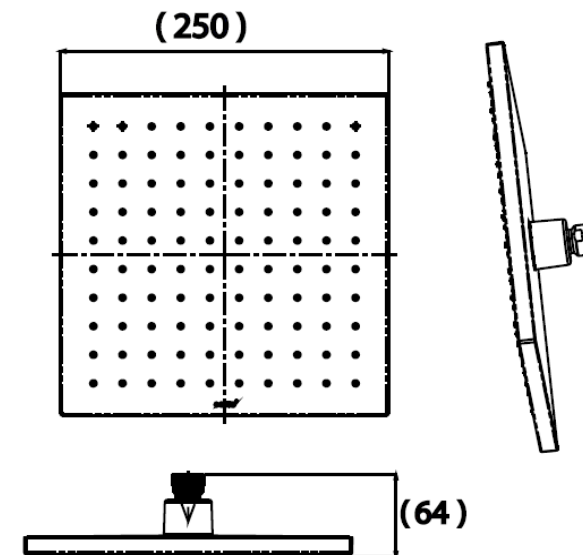

RAIN SHOWER

ZF14V หัวฝักบัวก้านแข็งขนาด 10X10 นิ้ว
ZF14V 10" RAIN SHOWER HEAD (SQUARE)
Barcode 8852410909891
Material No. Z234ZF14VXXXXXX11

จดขาย

- ผลิตจากพลาสติก ABS คุณภาพดี ชปโครเมียม
- ง่ายต่อการทำความสะอาดสิ่งสกปรกที่ทำให้ฝักบัวอุดตัน เพียงใช้น้ำอุ่นล้างที่หน้าฝักบัว

ลักษณะสินค้า

- ชิ้น/กล่อง : 6
- น้ำหนักชิ้นงานรวมกล่องใน (Kg) : 1.0
- น้ำหนักชิ้นงานรวมกล่องนอก (Kg) : 6.0

แนะนำวิธีการใช้งาน

ใช้ร่วมกับก้านฝักบัวออกจากผนัง/เพดาน หรือชุดท่อลอย และวาล์วเปิดปิดน้ำชนิดฝักบัว