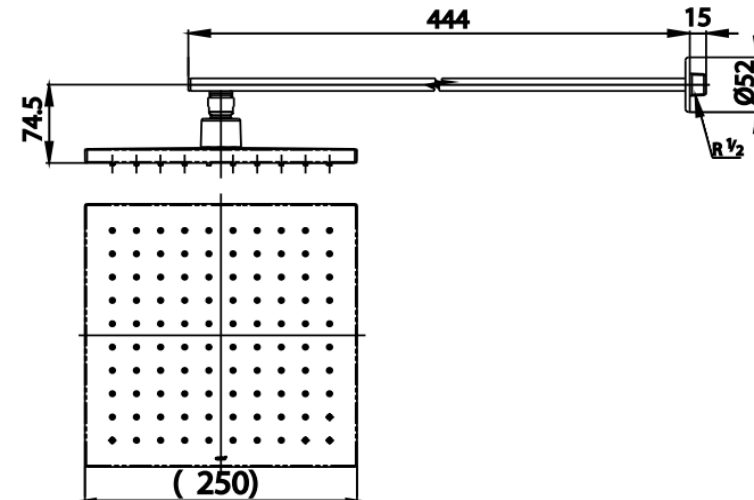

RAIN SHOWER

ZF14 ฝักบัวก้านแข็งขนาด 10X10 นิ้ว
ZF14 10" RAIN SHOWER (SQUARE)
Barcode 8852410909938
Material No. Z234ZF14XXXXXXXX11

จดขาย

1. ผลิตจากพลาสติก ABS คุณภาพดี ชุมโครเมียม
2. ง่ายต่อการทำความสะอาดสิ่งสกปรกที่ทำให้ฝักบัวอุดตัน เพียงใช้น้ำอุ่นล้างที่หน้าฝักบัว

ลักษณะสินค้า

- ชิ้น/กล่อง : 4
- น้ำหนักชิ้นงานรวมกล่องใน (Kg) : 1.0
- น้ำหนักชิ้นงานรวมกล่องนอก (Kg) : 4.7

แนะนำวิธีการใช้งาน

ใช้ร่วมกับวาล์วปิด - ปิด น้ำ ชนิดฝักผนัง

Siam Sanitary Ware Co.,Ltd. / Siam Sanitary Fittings Co.,Ltd.