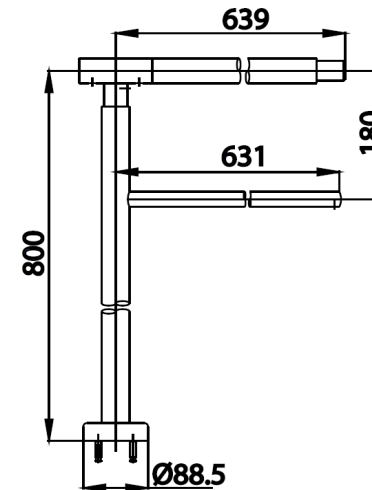

NATURA SCAPE

Z715 ข้อต่อสำหรับราวพวงด้วนนอกอาคาร
Z715 CONNECTOR FOR STAND ALONE HANDRAIL
Barcode 8852410907453
Material No. Z235Z715XXXXXXXX13

จดขาย

- ผลิตจากวัสดุไม้สนแท้และสแตนเลส SUS04 ทนทานไม่เป็นสนิม
- พื้นผิวของไม้คงสภาพได้นาน 50 ปี
- ไม่ผ่านกระบวนการผลิตพิเศษ จนปลอดภัยจากแมลงและเชื้อรา
- ผ่านการทดสอบในการรับน้ำหนักที่ 120 kg.
- ความสูงเหมาะสมกับทั้งเด็กและผู้ใหญ่

ลักษณะสินค้า

- ชิ้น/กล่อง : 4
- น้ำหนักชิ้นงานรวมกล่องใน (Kg) : 2
- น้ำหนักชิ้นงานรวมกล่องนอก (Kg) : 13

แนะนำวิธีการใช้งาน

ติดตั้งบริเวณทางราบโดยใช้ร่วมกับ CT0206 เพื่อต่อเพิ่มความยาว

Siam Sanitary Ware Co.,Ltd. / Siam Sanitary Fittings Co.,Ltd.