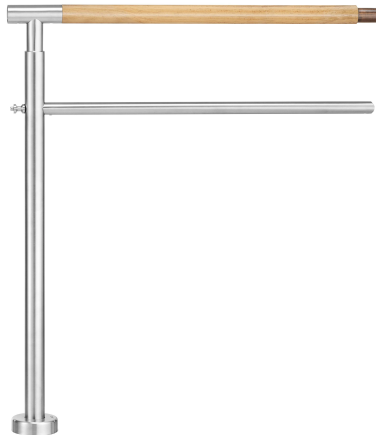

NATURA SCAPE

Z715 ข้อต่อสำหรับราวพวงด้วนนอกอาคาร
Z715 CONNECTOR FOR STAND ALONE HANDRAIL
Barcode 8852410907453
Material No. Z235Z715XXXXXXXX13

จดขาย

- ผลิตจากวัสดุไม้สนแท้และสแตนเลส SUS04 ทนทานไม่เป็นสนิม
- พื้นผิวของไม้คงสภาพได้นาน 50 ปี
- ไม่ผ่านกระบวนการผลิตพิเศษ จนปลอดภัยจากแมลงและเชื้อรา
- ผ่านการทดสอบในการรับน้ำหนักที่ 120 kg.
- ความสูงเหมาะสมกับทั้งเด็กและผู้ใหญ่

ลักษณะสินค้า

- ชิ้น/กล่อง : 4
- น้ำหนักชิ้นงานรวมกล่องใน (Kg) : 2
- น้ำหนักชิ้นงานรวมกล่องนอก (Kg) : 13

แนะนำวิธีการใช้งาน

ติดตั้งบริเวณทางราบโดยใช้ร่วมกับ CT0206 เพื่อต่อเพิ่มความยาว

Siam Sanitary Ware Co.,Ltd. / Siam Sanitary Fittings Co.,Ltd.