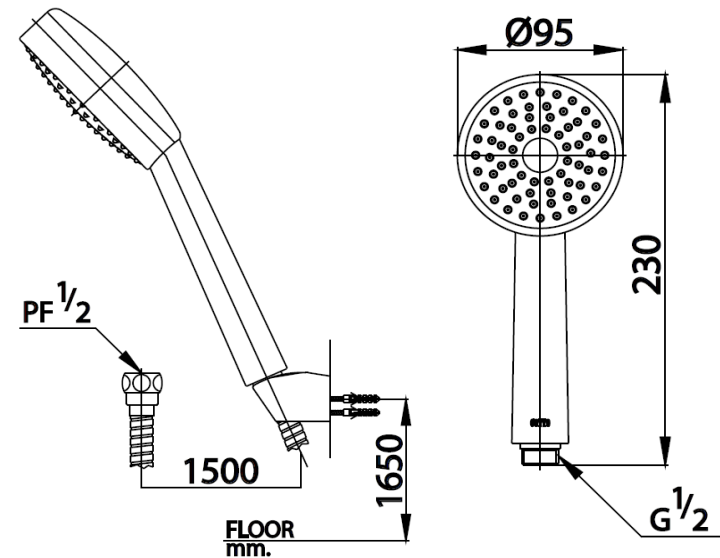

HAND SHOWER

Z71(HM) ฝักบัวพร้อมสาย 1 ฟังก์ชัน
Z71(HM) 1 FN. HANDSHOWER SET
Barcode 8852410907033
Material No. Z234Z71HMXXXXXX11

จดขาย

1. ผลิตจากพลาสติก ABS คุณภาพดี ชปนิทเกิล-โครเมียม

ลักษณะสินค้า

- ชิ้น/กล่อง : 10
- น้ำหนักชิ้นงานรวมกล่องใน (Kg) : 1
- น้ำหนักชิ้นงานรวมกล่องนอก (Kg) : 6

แนะนำวิธีการใช้งาน

ใช้ร่วมกับวาล์วเปิด-ปิดน้ำ หรือก๊อกผสมเย็นอาบ/ลงอ่างอาบน้ำ

Siam Sanitary Ware Co.,Ltd. / Siam Sanitary Fittings Co.,Ltd.

36/11 Viphavadee Rangsit Rd, Sanam Bin, Donmuang, Bangkok 10210. Thailand

Tel : + 66 (0) 2973-5040-54

Fax : + 66 (0) 2973-3470

www.cotto.co.th

Export Department

Tel : + 66 (0) 2973-5040-54

Fax : + 66 (0) 2973-3472

Center	(Donmuang ,Bangkok)	: +66 (0) 2521-7777
East	(Chonburi)	: +66 (038) 416-222
North	(Chiangmai)	: +66 (053) 211-852
North East	(Khonkean)	: +66 (043) 220-555
South	(Phuket)	: +66 (076) 261-388

The company reserves the right to change any of the details in the document without prior notice