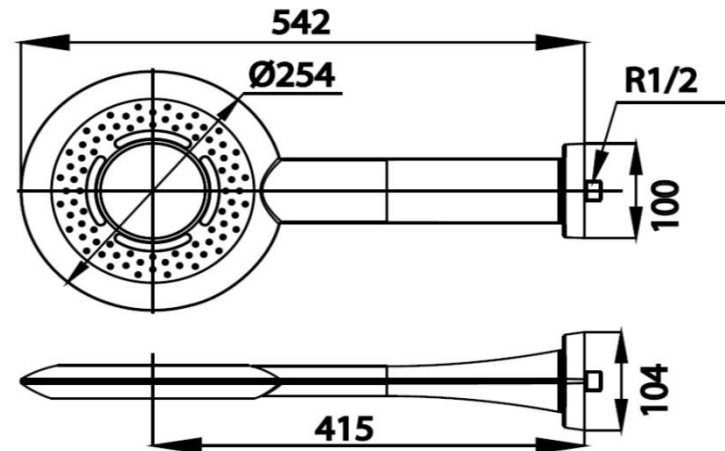

RAIN SHOWER

Z24#WH ฝักบัวก้านแข็งพร้อม LED
Z24#WH RAIN SHOWER WITH LED
Barcode 8852410902571
Material No. Z234Z24WHXXXXXX16

จดขาย

1. ฝักบัวผลิตจากทองเหลืองและพลาสติก ABS ชุบ นิกเกิล - โครเมียม
2. Exotic LED : แสงไฟ LED ที่ช่วยเพิ่มสุนทรียภาพในการอาบน้ำมากยิ่งขึ้น
3. LED จะทำงานง่ายๆ เพียงแค่เปิด - ปิดวาล์วน้ำ
4. เทคโนโลยี OXI-PLUS ที่นำเอาอากาศเข้าไปผสมกับน้ำ ทำให้ได้สายน้ำที่นุ่มมากยิ่งขึ้น
5. Easy Clean: ทำความสะอาดสิ่งสกปรกที่อุดตันรูน้ำง่ายเพียงใช้นิ้วบิดปุ่มยางที่รูน้ำ
6. ประหยัดน้ำตามมาตรฐานมอก. และฉลาดเขียว
7. เทคโนโลยีทำสีผิวแบบ PVD Coating

ลักษณะสินค้า

- ชิ้น/กล่อง : 1
- น้ำหนักชิ้นงานรวมกล่องใน (Kg) : 4
- น้ำหนักชิ้นงานรวมกล่องนอก (Kg) : 4

แนะนำวิธีการใช้งาน

ใช้ร่วมกับวาล์วเปิด - ปิด น้ำ ชนิดฝังผนัง
แรงดันน้ำที่เหมาะสม ตั้งแต่ 1 บาร์ขึ้นไป (ณ จุดจ่ายน้ำ)
(ศึกษาคู่มือเพิ่มเติม)

Siam Sanitary Ware Co.,Ltd. / Siam Sanitary Fittings Co.,Ltd.
36/11 Viphavadee Rangsit Rd, Sanam Bin, Donmuang, Bangkok 10210. Thailand
Tel : + 66 (0) 2973-5040-54
Fax : + 66 (0) 2973-3470
www.cotto.co.th
Export Department
Tel : + 66 (0) 2973-5040-54
Fax : + 66 (0) 2973-3472

Center	(Donmuang ,Bangkok)	: +66 (0) 2521-7777
East	(Chonburi)	: +66 (038) 416-222
North	(Chiangmai)	: +66 (053) 211-852
North East	(Khonkean)	: +66 (043) 220-555
South	(Phuket)	: +66 (076) 261-388

The company reserves the right to change any of the details in the document without prior notice