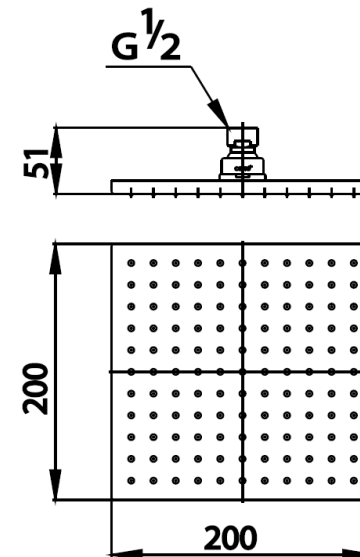

SHOWER&AC

Z02V หัวฝักบัวก้านแข็ง ขนาด 8 นิ้ว
Z02V RAIN SHOWER HEAD 8 X 8"
Barcode 8852410900034
Material No. Z234Z02VXXXXXXXX11

จดขาย

1. ผลิตจากทองเหลืองคุณภาพสูง

ลักษณะสินค้า

- ชิ้น/กล่อง : 4
- น้ำหนักชิ้นงานรวมกล่องใน (Kg) : 2
- น้ำหนักชิ้นงานรวมกล่องนอก (Kg) : 10

แนะนำวิธีการใช้งาน

ใช้ร่วมกับก้านฝักบัวออกจากผนัง/เพดาน หรือชุดท่อลอย

Siam Sanitary Ware Co.,Ltd. / Siam Sanitary Fittings Co.,Ltd.

36/11 Viphavadee Rangsit Rd, Sanam Bin, Donmuang, Bangkok 10210. Thailand

Tel : + 66 (0) 2973-5040-54

Fax : + 66 (0) 2973-3470

www.cotto.co.th

Export Department

Tel : + 66 (0) 2973-5040-54

Fax : + 66 (0) 2973-3472

Center	(Donmuang ,Bangkok)	: +66 (0) 2521-7777
East	(Chonburi)	: +66 (038) 416-222
North	(Chiangmai)	: +66 (053) 211-852
North East	(Khonkean)	: +66 (043) 220-555
South	(Phuket)	: +66 (076) 261-388

The company reserves the right to change any of the details in the document without prior notice