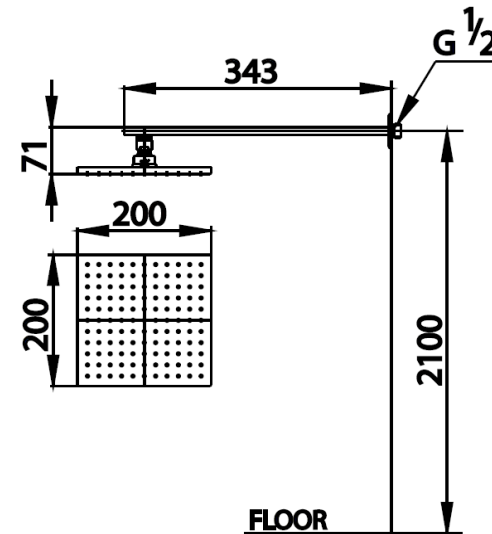

SHOWER&AC

Z02 ฝักบัวก้านแข็ง ขนาด 8 X 8 นิ้ว
Z02 RAIN SHOWER 8 X 8"
Barcode 8852410900041
Material No. Z234Z02XXXXXXXXX11

จดขาย

1. ผลิตจากทองเหลืองคุณภาพสูง

ลักษณะสินค้า

- ชิ้น/กล่อง : 4
- น้ำหนักชิ้นงานรวมกล่องใน (Kg) : 2
- น้ำหนักชิ้นงานรวมกล่องนอก (Kg) : 10

แนะนำวิธีการใช้งาน

ใช้ร่วมกับวาล์วเปิด-ปิดน้ำ หรือก๊อกผสมเย็นอาบ/ลงอ่างอาบน้ำ แบบฝักผนัง

Siam Sanitary Ware Co.,Ltd. / Siam Sanitary Fittings Co.,Ltd.

36/11 Viphavadee Rangsit Rd, Sanam Bin, Donmuang, Bangkok 10210. Thailand

Tel : + 66 (0) 2973-5040-54

Fax : + 66 (0) 2973-3470

www.cotto.co.th

Export Department

Tel : + 66 (0) 2973-5040-54

Fax : + 66 (0) 2973-3472

Center	(Donmuang ,Bangkok)	: +66 (0) 2521-7777
East	(Chonburi)	: +66 (038) 416-222
North	(Chiangmai)	: +66 (053) 211-852
North East	(Khonkean)	: +66 (043) 220-555
South	(Phuket)	: +66 (076) 261-388

The company reserves the right to change any of the details in the document without prior notice