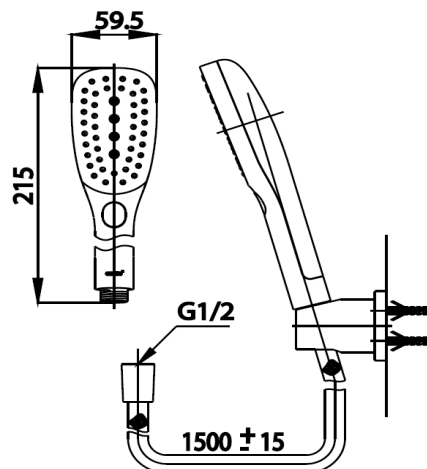

Drawing Dimension / ภาพแบบสัดส่วน

ADDRESS / ที่อยู่

Siam Sanitary Fittings Co.,Ltd.
36/11 Viphavadee Rangsit Rd,

Sanam Bin, Donmuang,
Bangkok 10210. Thailand

Tel : + 66 (0) 2973-5040-54

Fax : + 66 (0) 2973-3470

www.cotto.co.th

บริษัท สยามซานิทารีฟิตติ้งส์ จำกัด
36/11 ถ.วิภาวดี - รังสิต

แขวงสนามบิน เขตดอนเมือง
กรุงเทพฯ 10210

Tel : + 66 (0) 2973-5040-54

Fax : + 66 (0) 2973-3470

COTTO®
STUDIO

Center	(Donmuang ,Bangkok)	: +66 (0) 2521-7777
East	(Chonburi)	: +66 (038) 416-222
North	(Chiangmai)	: +66 (053) 211-852
North East	(Khonkean)	: +66 (043) 220-555
South	(Phuket)	: +66 (076) 261-388