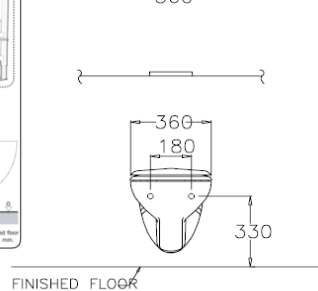

ลักษณะสินค้า

- มาตรฐาน : มอก. 792-2554
- โถสุขภัณฑ์ : แขวงผนัง แบบกดชำระด้านบน
- ขนาด : 360 x 540 x 400 มม.
- Bowl Shape : ราวนโบล
- ท่อน้ำทิ้ง : ออกผนัง สูง 220 มม.
- ระบบการชำระล้าง : วอช ดาวน์
- ใช้น้ำ : 6 ลิตร

Product descriptions

- Standard : TIS 792 - 2554
- Water Closet : Wall Hung (Top button)
- Size : 360 x 540 x 400 mm.
- Bowl Shape : Round Bowl
- Outlet : P-Trap , 220 mm. high
- Flush System : Wash Down
- Water Consumption : 6 Liters

Dimension ware	Dimension pack.	Unit
360 x 540 x 400	410 X 580 X 495	mm.
Net whight	Gross whight	Unit
14.70	22.00	kg.

สอบถามรายละเอียดเพิ่มเติมได้ที่
 บริษัทสยามขานิทาริแวนติสทรี จำกัด
 36/11 ถ.วิภาวดีรังสิต แขวงสามมามิน เขตดอนเมือง กรุงเทพฯ 10210
 โทร. 0-2973-5040-54 โทรสาร. 0-2973-3470-4
 COTTO Call Center โทร. 0-2521-7777
 รายละเอียดที่ระบุไว้ในเอกสารนี้ บริษัทอาจเปลี่ยนแปลงได้ตามความเหมาะสม
 โดยไม่ต้องแจ้งล่วงหน้า