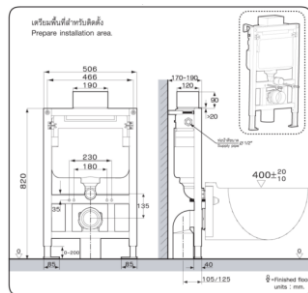

ลักษณะสินค้า

- มาตรฐาน : มอก. 792-2554
- โถสุขภัณฑ์ : แขวงผนัง แบบกดชำระด้านบน
- ขนาด : 360 x 540 x 400 มม.
- Bowl Shape : ราวนโบล
- ท่อน้ำทิ้ง : ออกผนัง สูง 220 มม.
- ระบบการชำระล้าง : วอช ดาวน์
- ใช้น้ำ : 6 ลิตร

Product descriptions

- Standard : TIS 792 - 2554
- Water Closet : Wall Hung (Top button)
- Size : 360 x 540 x 400 mm.
- Bowl Shape : Round Bowl
- Outlet : P-Trap , 220 mm. high
- Flush System : Wash Down
- Water Consumption : 6 Liters

Dimension ware	Dimension pack.	Unit
360 x 540 x 400	410 X 580 X 495	mm.
Net whight	Gross whight	Unit
14.70	22.00	kg.

สอบถามรายละเอียดเพิ่มเติมได้ที่
 บริษัทสยามขานิทาริแวนติสทรี จำกัด
 36/11 ถ.วิภาวดีรังสิต แขวงสามมามิน เขตดอนเมือง กรุงเทพฯ 10210
 โทร. 0-2973-5040-54 โทรสาร. 0-2973-3470-4
 COTTO Call Center โทร. 0-2521-7777
 รายละเอียดที่ระบุไว้ในเอกสารนี้ บริษัทอาจเปลี่ยนแปลงได้ตามความเหมาะสม
 โดยไม่ต้องแจ้งล่วงหน้า