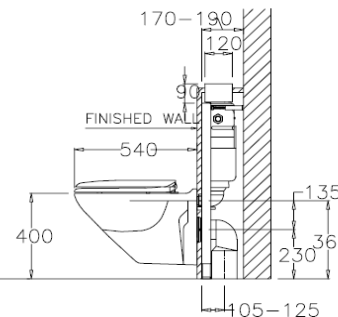

ลักษณะสินค้า

- มาตรฐาน : มอก. 792-2554
- โถสุขภัณฑ์ : แขวงผนัง แบบกดชำระด้านบน
- ขนาด : 360 x 540 x 400 มม.
- Bowl Shape : ราวนโบล
- ท่อน้ำทิ้ง : ออกผนัง สูง 220 มม.
- ระบบการชำระล้าง : วอช ดาวน์
- ใช้น้ำ : 6 ลิตร

Product descriptions

- Standard : TIS 792 - 2554
- Water Closet : Wall Hung (Top button)
- Size : 360 x 540 x 400 mm.
- Bowl Shape : Round Bowl
- Outlet : P-Trap , 220 mm. high
- Flush System : Wash Down
- Water Consumption : 6 Liters

Dimension ware	Dimension pack.	Unit
360 x 540 x 400	410 X 580 X 495	mm.
Net whight	Gross whight	Unit
14.70	22.00	kg.

สอบถามรายละเอียดเพิ่มเติมได้ที่
 บริษัทสยามขานิทาริแวนติสทรี จำกัด
 36/11 ถ.วิภาวดีรังสิต แขวงสามมามิน เขตดอนเมือง กรุงเทพฯ 10210
 โทร. 0-2973-5040-54 โทรสาร. 0-2973-3470-4
 COTTO Call Center โทร. 0-2521-7777
 รายละเอียดที่ระบุไว้ในเอกสารนี้ บริษัทอาจเปลี่ยนแปลงได้ตามความเหมาะสม
 โดยไม่ต้องแจ้งล่วงหน้า