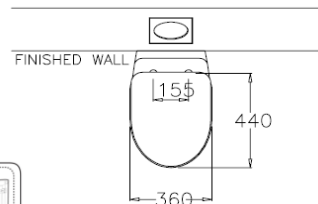

ลักษณะสินค้า

- มาตรฐาน : มอก. 792-2554
- โถสุขภัณฑ์ : แขวงผนัง แบบกดชำระด้านบน
- ขนาด : 360 x 540 x 400 มม.
- Bowl Shape : ราวนโบล
- ท่อน้ำทิ้ง : ออกผนัง สูง 220 มม.
- ระบบการชำระล้าง : วอช ดาวน์
- ใช้น้ำ : 6 ลิตร

Product descriptions

- Standard : TIS 792 - 2554
- Water Closet : Wall Hung (Top button)
- Size : 360 x 540 x 400 mm.
- Bowl Shape : Round Bowl
- Outlet : P-Trap , 220 mm. high
- Flush System : Wash Down
- Water Consumption : 6 Liters

Dimension ware	Dimension pack.	Unit
360 x 540 x 400	410 X 580 X 495	mm.
Net whight	Gross whight	Unit
14.70	22.00	kg.

สอบถามรายละเอียดเพิ่มเติมได้ที่
 บริษัทสยามขานิทาริแวนติสทรี จำกัด
 36/11 ถ.วิภาวดีรังสิต แขวงสามมามิน เขตดอนเมือง กรุงเทพฯ 10210
 โทร. 0-2973-5040-54 โทรสาร. 0-2973-3470-4
 COTTO Call Center โทร. 0-2521-7777
 รายละเอียดที่ระบุไว้ในเอกสารนี้ บริษัทอาจเปลี่ยนแปลงได้ตามความเหมาะสม
 โดยไม่ต้องแจ้งล่วงหน้า