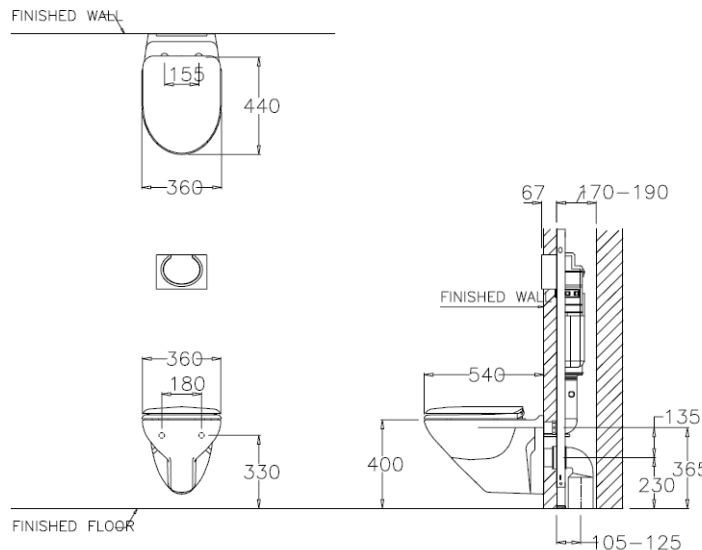

ลักษณะสินค้า

- มาตรฐาน : มอก. 792-2554
- โถสุขภัณฑ์ : แขวงผนัง แบบกดชำระด้านหน้า
- ขนาด : 360 x 540 x 400 มม.
- Bowl Shape : ราวนโบล
- ท่อน้ำทิ้ง : ออกผนัง สูง 220 มม.
- ระบบการชำระล้าง : วอช ดาวน์
- ใช้น้ำ : 6 ลิตร

Product descriptions

- Standard : TIS 792 - 2554
- Water Closet : Wall Hung (Front button)
- Size : 360 x 540 x 400 mm.
- Bowl Shape : Round Bowl
- Outlet : P-Trap , 220 mm. high
- Flush System : Wash Down
- Water Consumption : 6 Liters

Dimension ware	Dimension pack.	Unit
360 x 540 x 400	410 X 580 X 495	mm.
Net whight	Gross whight	Unit
14.70	22.00	kg.

สอบถามรายละเอียดเพิ่มเติมได้ที่
 บริษัทสยามขานิทาริแวนติส์ทรี จำกัด
 36/11 ถ.วิภาวดีรังสิต แขวงสามมื่น เขตดอนเมือง กรุงเทพฯ 10210
 โทร. 0-2973-5040-54 โทรสาร. 0-2973-3470-4
 COTTO Call Center โทร. 0-2521-7777
 รายละเอียดที่ระบุไว้ในเอกสารนี้ บริษัทอาจเปลี่ยนแปลงได้ตามความเหมาะสม
 โดยไม่ต้องแจ้งล่วงหน้า