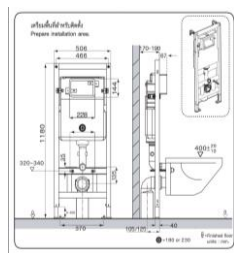

ลักษณะสินค้า

- มาตรฐาน : มอก. 792-2554
- โถสุขภัณฑ์ : แขวงผนัง แบบกดชำระด้านหน้า
- ขนาด : 360 x 540 x 400 มม.
- Bowl Shape : ราวนโบล
- ท่อน้ำทิ้ง : ออกผนัง สูง 220 มม.
- ระบบการชำระล้าง : วอช ดาวน์
- ใช้น้ำ : 6 ลิตร

Product descriptions

- Standard : TIS 792 - 2554
- Water Closet : Wall Hung (Front button)
- Size : 360 x 540 x 400 mm.
- Bowl Shape : Round Bowl
- Outlet : P-Trap , 220 mm. high
- Flush System : Wash Down
- Water Consumption : 6 Liters

Dimension ware	Dimension pack.	Unit
360 x 540 x 400	410 X 580 X 495	mm.
Net whight	Gross whight	Unit
14.70	22.00	kg.

สอบถามรายละเอียดเพิ่มเติมได้ที่
 บริษัทสยามขานิทาริแวนติส์ทรี จำกัด
 36/11 ถ.วิภาวดีรังสิต แขวงสามมื่น เขตดอนเมือง กรุงเทพฯ 10210
 โทร. 0-2973-5040-54 โทรสาร. 0-2973-3470-4
 COTTO Call Center โทร. 0-2521-7777
 รายละเอียดที่ระบุไว้ในเอกสารนี้ บริษัทอาจเปลี่ยนแปลงได้ตามความเหมาะสม
 โดยไม่ต้องแจ้งล่วงหน้า