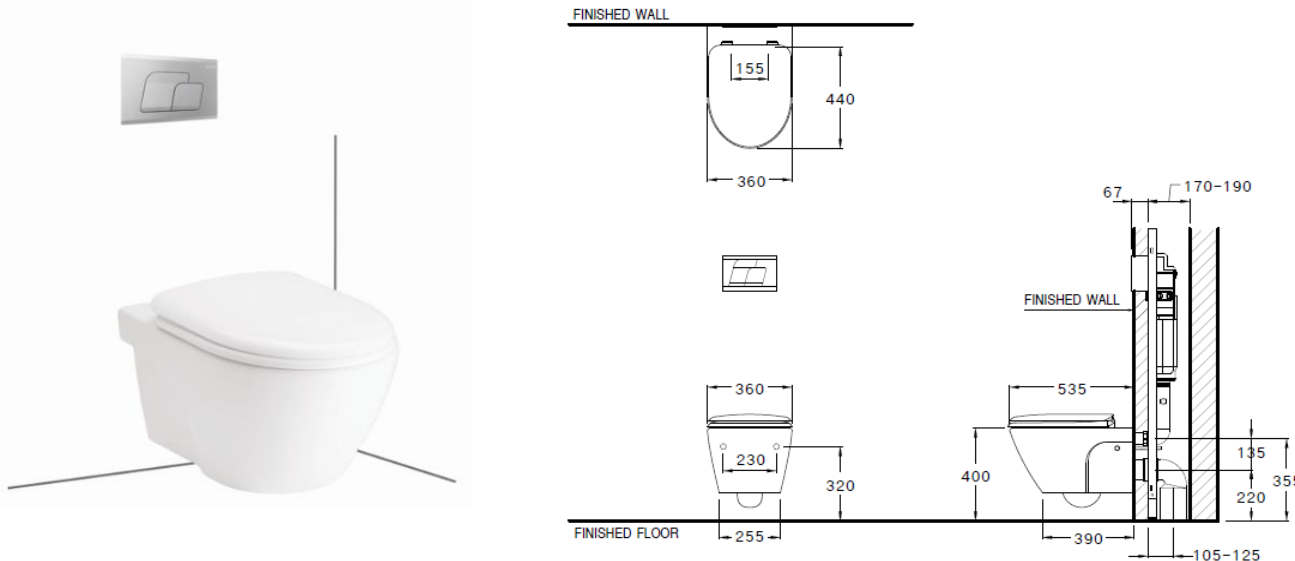

จดขาย

- โถสุขภัณฑ์ ชนิดหมอ้น้ำซ่อนผนัง แบบกดชำระด้านหน้า
- เลือกประหยัดน้ำได้ 2 แบบ ทั้งแบบ 3 ลิตร และ 4.5 ลิตร (ประหยัดน้ำมากขึ้นถึง 12.5% เมื่อเทียบกับรุ่น 3/6 ลิตร)
- สุขภัณฑ์ Hygiene ลดคราบ ทำความสะอาดง่าย
- ฝารองนั่งเปิดปิดนุ่มนวล ป้องกันการตกกระแทก

ลักษณะสินค้า

- มาตรฐาน : มอก. 792-2554
- โถสุขภัณฑ์ : แขวนผนัง แบบกดชำระด้านหน้า
- ขนาด : 360 x 535 x 400 มม.
- Bowl Shape : รูปถ้วย
- ท่อน้ำทิ้ง : ออกผนัง สูง 220 มม.
- ระบบการชำระล้าง : วอช ดาวน์
- ใช้น้ำ : 3 ลิตร หรือ 4.5 ลิตร

Selling Point

- Concealed tank toilet with front button.
- Two choices for saving water, 3 liters or 4.5 liters. (Save 12.5% more, when compared with 3/6 liters)
- Hygiene. Less stain and easy to clean.
- Soft closed toilet seat, which protects seat crashing.

Product descriptions

- Standard : TIS 792 - 2554
- Water Closet : Wall hung (Front Button)
- Size : 360 x 535 x 400 mm.
- Bowl Shape : U-shape
- Outlet : P-Trap ,220 mm. high
- Flush System : Wash Down
- Water Consumption : 3 Liters or 4.5 Liters

สินค้าในชุด ประกอบด้วย Consist of

โถสุขภัณฑ์พร้อมฝารองนั่ง	Closet & Cover	: C699117+C90803	ชุดปุ่มกด	Push Plate	: C942100	หรือ
หมอ้น้ำซ่อนผนัง	Concealed tank	: C962100	ชุดปุ่มกด	Push Plate	: C942101	หรือ
อุปกรณ์ยึดพื้น	Floor Fixing	: C940701	ชุดปุ่มกด	Push Plate	: C942102	
หัวอุด	Cap	: C9935				

*หมายเหตุ ลูกค้าสามารถเลือกปุ่มกดได้ 3 แบบ (เลือกได้เพียง 1 ขึ้น)

Dimension ware	Dimension pack.	Unit
360 x 535 x 400	415 X 625 X 470	mm.
Net whight	Gross whight	Unit
22.60	29.10	kg.

สอบถามรายละเอียดเพิ่มเติมได้ที่
บริษัทสยามซานิทารีแวร์อินดัสทรี จำกัด
36/11 ถ.วิภาวดีรังสิต แขวงสนามบิน เขตดอนเมือง กรุงเทพฯ 10210
โทร. 0-2973-5040-54 โทรสาร. 0-2973-3470-4
COTTO Call Center โทร. 0-2521-7777
รายละเอียดที่ระบุไว้ในเอกสารนี้ บริษัทอาจเปลี่ยนแปลงได้ตามความเหมาะสม โดยไม่ต้องแจ้งล่วงหน้า