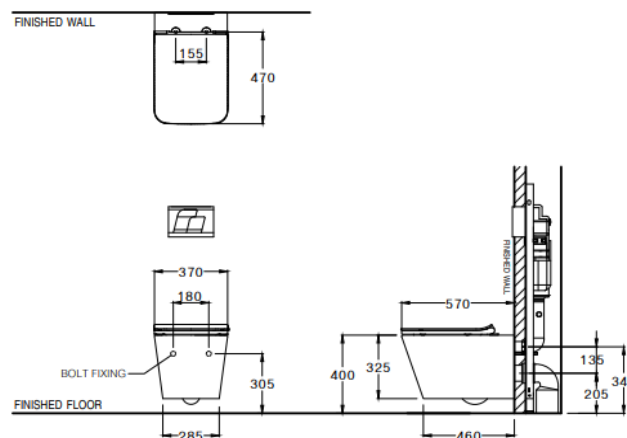

### ลักษณะสินค้า

- มาตรฐาน : มอก. 792-2554
- โถสุขภัณฑ์ : สุขภัณฑ์แขวนผนัง
- ขนาด : 370 x 570 x 400 มม.
- รูปทรงโถ : รูปทรงเหลี่ยม
- ท่อน้ำทิ้ง : ออกผนัง ระยะ 205 มม.
- ระบบการชำระล้าง : ไตรเพล็กซ์ ฟลัช
- ใช้น้ำ : 3 หรือ 4.5 ลิตร

### Product descriptions

- Standard : TIS 792 - 2554
- Water Closet : Wall Hung Toilet
- Size : 370 x 570 x 400 mm.
- Bowl Shape : Rectangle Shape
- Outlet : P-Trap , rough-in 205 mm.
- Flush System : Triplex Flush
- Water Consumption : 3 or 4.5 Liters

แนะนำใช้ Concealed Tank รุ่น C962100(F), C962170(T)

Dimension ware	Dimension pack.	Unit
370 x 570 x 400	410 X 635 X 465	mm.
Net whight	Gross whight	Unit
34.00	40.00	kg.

สอบถามรายละเอียดเพิ่มเติมได้ที่  
 บริษัทสยามขานิทาท์แอร์อินดัสทรี จำกัด  
 36/11 ถ.วิภาวดีรังสิต แขวงสามมามิน เขตดอนเมือง กรุงเทพฯ 10210  
 โทร. 0-2973-5040-54 โทรสาร. 0-2973-3470-4  
 COTTO Call Center โทร. 0-2521-7777  
 รายละเอียดที่ระบุไว้ในเอกสารนี้ บริษัทอาจเปลี่ยนแปลงได้ตามความเหมาะสม โดยไม่ต้องแจ้งล่วงหน้า