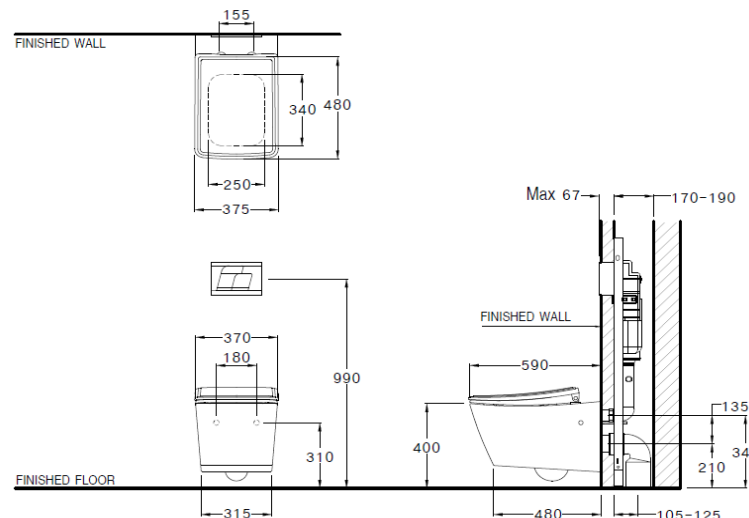

- มาตรฐาน : มอก. 792-2554
- โถสุขภัณฑ์ : สองชิ้น
- ขนาด : 375 x 590 x 400 มม.
- ลักษณะของโถ : ยีลองเกต
- ท่อน้ำทิ้ง : ออกผนัง ระยะ 210 มม.
- ระบบการชำระล้าง : วอลช ดาวน์
- ใช้น้ำ : 3 ลิตร หรือ 4.5 ลิตร

Product descriptions

- Standard : TIS 792 - 2554
- Water Closet : Two Piece Toilet
- Size : 375 x 590 x 400 mm.
- Bowl Shape : Elongate
- Outlet : P-Trap , rough-in 210 mm.
- Flush System : Washdown
- Water Consumption : 3 Liters or 4.5 Liters

แนะนำใช้คู่กับ *Concealed Tank* : **C962100**

Dimension ware	Dimension pack.	Unit
375 x 590 x 400	430 X 665 X 565	mm.
Net whight	Gross whight	Unit
27.17	35.00	kg.

สอบถามรายละเอียดเพิ่มเติมได้ที่
บริษัทสยามซานิทารีแวร์อินดัสทรี จำกัด
36/11 ถ.วิภาวดีรังสิต แขวงสนามบึง เขตดอนเมือง กรุงเทพฯ 10210
โทร. 0-2973-5040-54 โทรสาร. 0-2973-3470-4
COTTO Call Center โทร. 0-2521-7777
รายละเอียดที่ระบุไว้ในเอกสารนี้ บริษัทอาจเปลี่ยนแปลงได้ตามความเหมาะสม
โดยไม่ต้องแจ้งล่วงหน้า