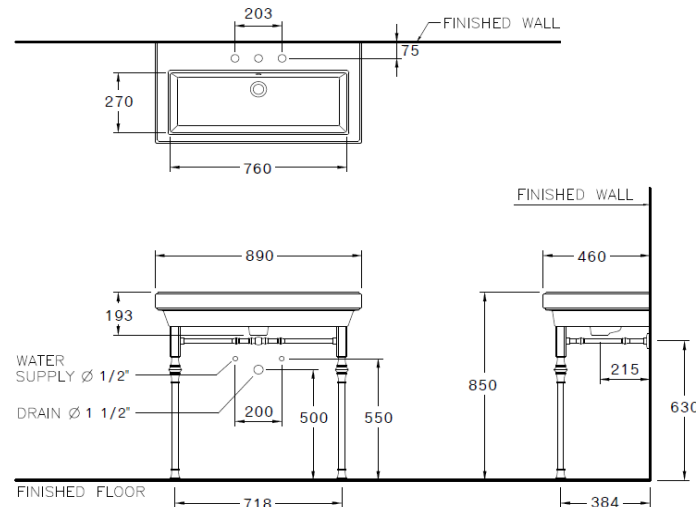

- มาตรฐาน : มอก. 791-2544
- อ่างล้างหน้า : แขวนผนังพร้อมขาตั้ง
- ขนาด : 890 x 460 x 850 มม.
- มาตรฐานรูก๊อก : 1 รูก๊อก

Product descriptions

- Standard : TIS 791 - 2544
- Basin : Wall Hung basin with pedestal
- Size : 890 x 460 x 850 mm.
- Standard faucet hole : Standard 1 centered

สินค้าในชุด ประกอบด้วย Consist of

| | | | | | |
|-----------------------|----------------------|---------|-----------------------------|----------------|---------------|
| อ่างล้างหน้า | Basin | : C0341 | ฝาดรบน้ำล้น | Overflow Cover | : - |
| ขาตั้งอ่างล้างหน้า | Pedestal | : C9452 | อุปกรณ์ติดตั้งและน๊อตยึด | Fixing Set | : C943, C9486 |
| ขาอ่างชนิดแขวน | Cover | : - | อุปกรณ์ติดตั้งพร้อมราวเหล็ก | Towel Bar | : - |
| สแตนเลสครอบท่อน้ำทิ้ง | Stainless Trap Cover | : - | แผ่นเซรามิค | Drain Cover | : - |

| Dimension ware | Dimension pack. | Unit |
|--------------------|-----------------|------|
| 890 x 460 x 270 | 915 x 490 x 295 | mm. |
| Net weight | Gross weight | Unit |
| 31.70 | 36.00 | kg. |
| Dimension pedestal | Dimension pack. | Unit |
| ... X ... X ... | ... X ... X ... | mm. |
| Net weight | Gross weight | Unit |
| | | kg. |