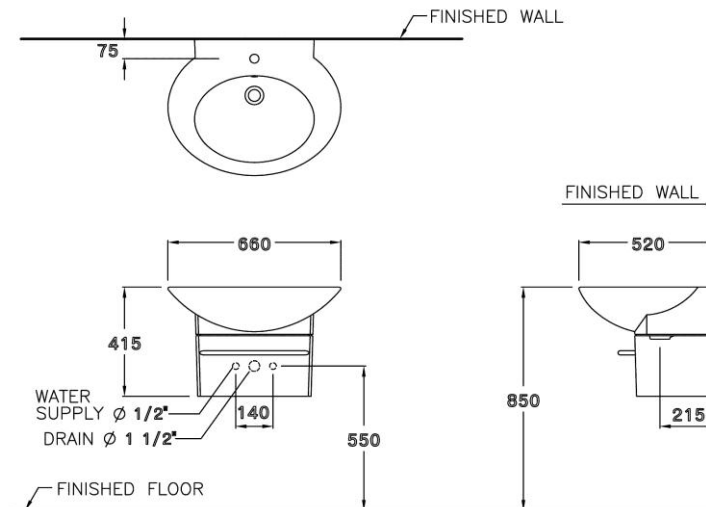

### ลักษณะสินค้า

- มาตรฐาน : มอก. 791-2544
- อ่างล้างหน้า : แขวนผนังพร้อมขาอ่างแบบแขวน
- ขนาด : 660 x 520 x 415 มม.
- มาตรฐานรูก๊อก : 1 รูก๊อก

### Selling Point

- Wall hung basin. Easy installation and gives solution to limited space management.
- Basin with half pedestal to conceal trap and drain and support weight.
- with Stainless towel bar.
- Hygiene. Less stain and easy to clean.

### Product descriptions

- Standard : TIS 791 - 2544
- Basin : Basin with Cover
- Size : 660 x 520 x 415 mm.
- Standard faucet hole : Standard 1 centered

Dimension ware	Dimension pack.	Unit
660 x 520 x 415	495 x 730 x 575	mm.
Net weight	Gross weight	Unit
28.50	38.00	kg.

สอบถามรายละเอียดเพิ่มเติมได้ที่  
 บริษัทสยามซามิทารีแอนด์อินดัสทรี จำกัด  
 36/11 ถ.วิภาวดีรังสิต แขวงสนามบิน เขตดอนเมือง กรุงเทพฯ 10210  
 โทร. 0-2973-5040-54 โทรสาร. 0-2973-3470-4  
 COTTO Call Center โทร. 0-2521-7777  
 รายละเอียดที่ระบุไว้ในเอกสารนี้ บริษัทอาจเปลี่ยนแปลงได้ตามความเหมาะสม  
 โดยไม่ต้องแจ้งล่วงหน้า