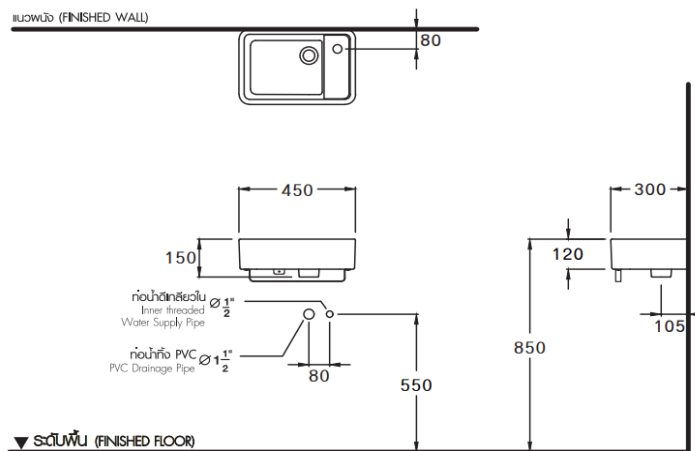

ลักษณะสินค้า

- มาตรฐาน : มอก. 791-2544
- อ่างล้างหน้า : แขวนผนัง
- ขนาด : 300 x 450 x 150 มม.
- มาตรฐานรูก๊อก : 1 รูก๊อก

Selling Point

- Distinctive with geometric shape under small size coming with towel rail under to create your own bathroom even limited space
- Fulfill your bathroom idea with verity option of color to mix and matching rail and fitting facet
- And more hygiene with Ultraclean+ technology, deactivate and kill bacteria around water closet surface with in 24 hours (Standard ;JIS Z 2801:2010 by BOKEN (OSAKA : JAPAN) and SGS (BANGKOK : THAILAND)

Product descriptions

- Standard : TIS 791 - 2544
- Basin : Wall hung
- Size : 300 x 450 x 150 mm.
- Standard faucet hole : 1 faucet hole

สินค้าในชุด ประกอบด้วย Consist of

อ่างล้างหน้า	Basin	: C00657 WH	ฝาดรอปน้ำล้น	Overflow Cover	: -
ขาตั้งอ่างล้างหน้า	Pedestal	: -	อุปกรณ์ติดตั้งและน๊อตยึด	Fixing Set	: C9437
ขาอ่างชนิดแขวน	Cover	: C9449	อุปกรณ์ติดตั้งพร้อมราวเหล็ก	Towel Bar	: -
สแตนเลส+ฝาดรอปเซรามิก	Brass Waste	: -	แผ่นเซรามิก	Bracket Set	: C9431

Dimension ware	Dimension pack.	Unit
300 x 450 x150	330 x 490 x 220	mm.
Net whight	Gross whight	Unit
9.37	11.00	kg.

สอบถามรายละเอียดเพิ่มเติมได้ที่
บริษัทสยามธานีทาร์แวร์อินดัสทรี จำกัด
36/11 ถ.วิภาวดีรังสิต แขวงสนามบิน เขตดอนเมือง กรุงเทพฯ 10210
โทร. 0-2973-5040-54 โทรสาร. 0-2973-3470-4
COTTO Call Center โทร. 0-2521-7777
รายละเอียดที่ระบุไว้ในเอกสารนี้ บริษัทอาจเปลี่ยนแปลงได้ตามความเหมาะสม โดยไม่ต้องแจ้งล่วงหน้า