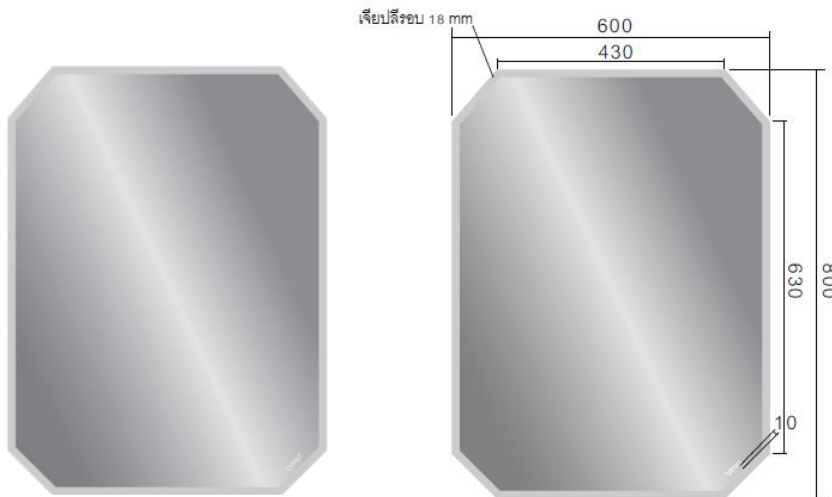

MC551 MIRROR ROMAN CURVED 600X800 MM.

Product descriptions (Feature)

- Material Thickness : 5 mm.
Coating : Wall Mounted
Special Technique : Beveling Flat edge
- Size : 600x800 mm.

Selling Point (Benefit)

รายละเอียดที่ระบุไว้ในเอกสารนี้ บริษัทฯ อาจเปลี่ยนแปลงได้ตามความเหมาะสมโดยไม่ต้องแจ้งล่วงหน้า

issue : 14 October 2016

โรมัน ซีรี่ส์ ROMAN SERIES

MC552 กระจกเงาโรมันแปดเหลี่ยม 600X800 มม.

คุณลักษณะสินค้า

- วัสดุ : ความหนา : 5 มม.
ติดตั้ง : แบบแขวนผนัง
เทคนิค : เจียปรี
- ขนาด : 600x800 มม.

MC552 MIRROR ROMAN OCTAGON 600X800 MM.

Product descriptions (Feature)

- Material Thickness : 5 mm.
Coating : Wall Mounted
Special Technique : Beveling Flat edge
- Size : 600x800 mm.

Selling Point (Benefit)

- Sharp reflection image from clear float mirror of 5mm. Thickness.
- Convenient and time saving installation
- Strength to use the bathroom.

Advantage

- **Super Safety Mirror** Highly safe with coated vinyl film to prevent danger from sharp pieces upon breaking.
- The Mirror is more durable with 8-layer coated glass with "Ultra Guard Plus" technique
- Noncorrosive aluminium mirror bracket