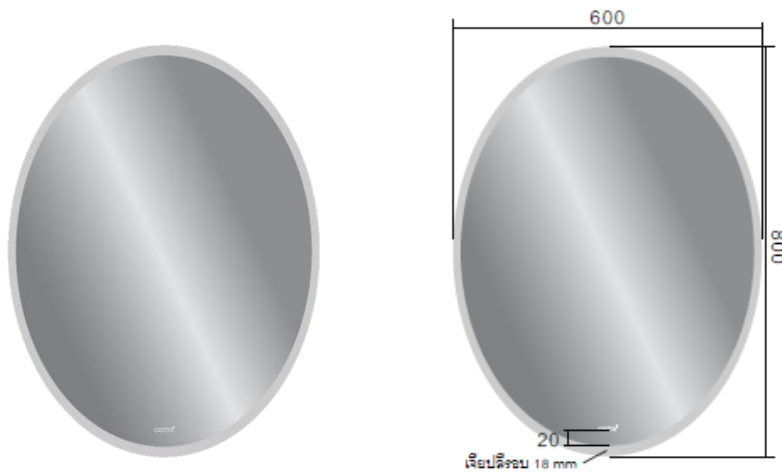

โรมัน ซีรีส์ ROMAN SERIES

MC550 กระจกเงาโรมัน วงรี 600X800 มม.

คุณลักษณะสินค้า

- วัสดุ : ความหนา : 5 มม.
ติดตั้ง : แบบแขวนผนัง
เทคนิค : เจียปรี
- ขนาด : 600x800 มม.

จุดขาย/ประโยชน์ของสินค้า

- เงาสท้อนคมชัด ผลิตจากกระจกโฟลตใสหนา 5 มม.
- สะดวกและประหยัดเวลาในการติดตั้ง
- แข็งแรงทนทานต่อการใช้งานในห้องน้ำ

MC550 MIRROR ROMAN ELLIPSE 600X800 MM.

Product descriptions (Feature)

- Material Thickness : 5 mm.
Coating : Wall Mounted
Special Technique : Beveling Flat edge
- Size : 600x800 mm.

Selling Point (Benefit)

- Sharp reflection image from clear float mirror of 5mm. Thickness.
- Convenient and time saving installation
- Strength to use the bathroom.

Advantage

- **Super Safety Mirror** Highly safe with coated vinyl film to prevent danger from sharp pieces upon breaking.
- The Mirror is more durable with 8-layer coated glass with "Ultra Guard Plus" technique
- Noncorrosive aluminium mirror bracket

MC552 MIRROR ROMAN OCTAGON 600X800 MM.

Product descriptions (Feature)

- Material Thickness : 5 mm.
Coating : Wall Mounted
Special Technique : Beveling Flat edge
- Size : 600x800 mm.

Selling Point (Benefit)