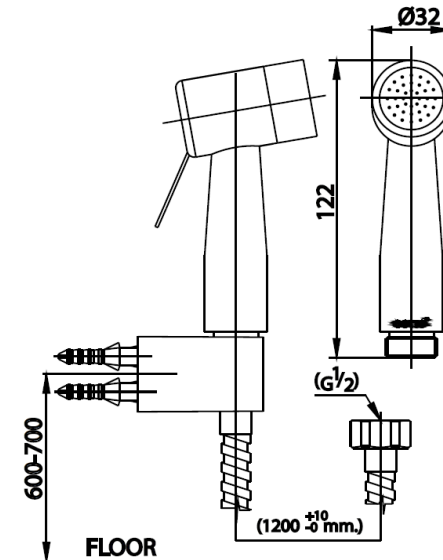

RINSING SPRAY

CT9901#SA(HM) ฝักบัวฉีดชำระสแตนเลส
 CT9901#SA(HM) RINSING SPRAY STAINLESS SET
 Barcode 8852410990110
 Material No. Z236CT9901SAHMXX18

จดขาย

- ผลิตจากสแตนเลสเกรด SUS 304 ทนต่อการกัดกร่อน
- ก้านกดน้ำแข็งแรง สามารถปรับค้างได้ โดยยกก้านขึ้นให้สายน้ำไหลต่อเนื่อง
- สายฉีดชำระยาว 120 ซม. แบบ Twist free แข็งแรง ทนทาน สายไม่พันกัน
- พร้อมแหวนทองเหลืองป้องกันน้ำรั่วซึม และอุปกรณ์การติดตั้งขอแขวนสายฉีดชำระ
- หน้าแปลนกว้าง สายน้ำแรง แต่นุ่มนวล สามารถทำความสะอาดได้มากกว่า
- รับประกัน 1 ปี

ลักษณะสินค้า

- ชิ้น/กล่อง : 1
- น้ำหนักชิ้นงานรวมกล่องใน (Kg) : 1
- น้ำหนักชิ้นงานรวมกล่องนอก (Kg) : 1

แนะนำวิธีการใช้งาน

ใช้ติดตั้งข้างโถสุขภัณฑ์ร่วมกับวาล์วเปิด-ปิดน้ำขนาดเล็ก

Siam Sanitary Ware Co.,Ltd. / Siam Sanitary Fittings Co.,Ltd.