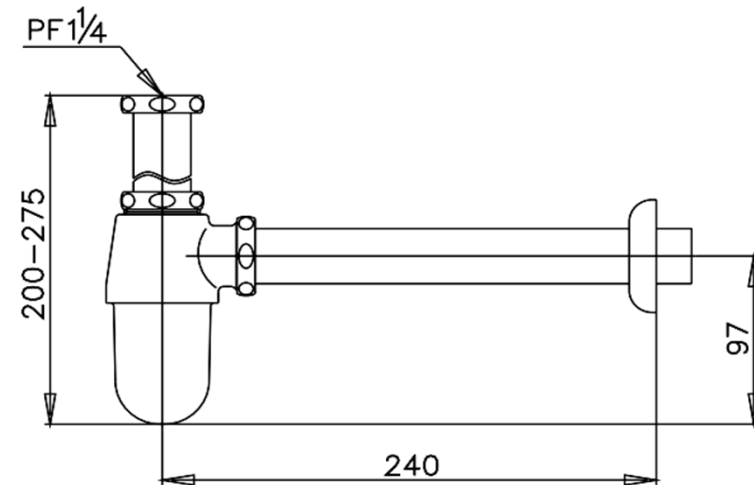

TRAP

CT680(HM) ท่อน้ำทิ้งอ่างล้างหน้าแบบกระปุกยาว 24 ซม.
CT680(HM) 24 CM. BASIN TRAP,P TRAP
Barcode 8852410680288
Material No. Z236CT680HMXXXXX18

จดขาย

- ผลิตจากทองเหลืองและสแตนเลส SUS304
- Extra Chrome : ชุบผิว nickel-chromium หนาถึง 8 ไมครอน

ลักษณะสินค้า

- ชิ้น/กล่อง : 5
- น้ำหนักชิ้นงานรวมกล่องใน (Kg) : 0.7
- น้ำหนักชิ้นงานรวมกล่องนอก (Kg) : 3.7

แนะนำวิธีการใช้งาน

ใช้ติดตั้งร่วมกับอ่างล้างหน้าสำหรับระบายน้ำทิ้ง

Siam Sanitary Ware Co.,Ltd. / Siam Sanitary Fittings Co.,Ltd.
 36/11 Viphavadee Rangsit Rd, Sanam Bin, Donmuang, Bangkok 10210. Thailand
 Tel : + 66 (0) 2973-5040-54
 Fax : + 66 (0) 2973-3470
 www.cotto.com
 COTTO Studio
 Tel : + 66 (0) 2973-5040-54
 Center (Donmuang ,Bangkok) : +66 (0) 2521-7777