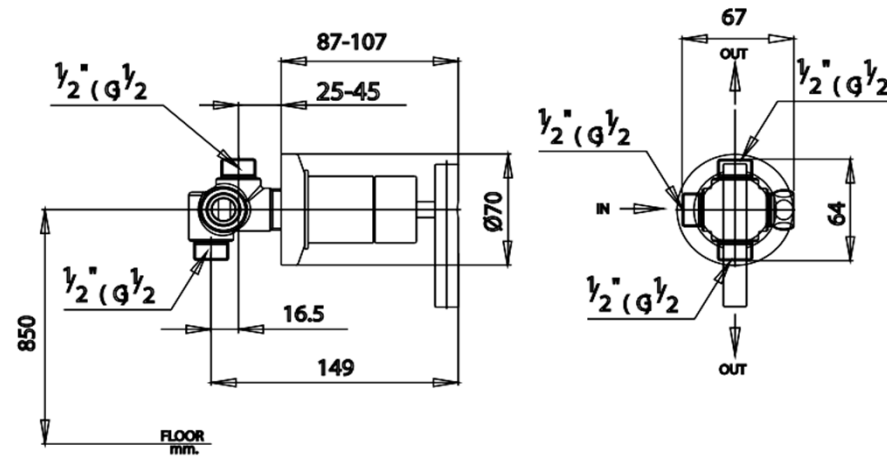

CROSS Series

CT606C20 วาล์วเปลี่ยนทิศทางการน้ำเข้า 1 ออก 2 ชนิดฝังผนัง
CT606C20 CONCEALED DIVERTER / 1 IN 2 OUT
Barcode 8852410606318
Material No. Z231CT606C20XXXX11

จดขาย

1. Extra Chrome : ชุบผิว nickel-chromium หนาถึง 8 ไมครอน

Selling Point

ลักษณะสินค้า

- ชิ้น/กล่อง : 8
- น้ำหนักชิ้นงานรวมกล่องใน (Kg) : 1
- น้ำหนักชิ้นงานรวมกล่องนอก (Kg) : 9

แนะนำวิธีการใช้งาน

ใช้ติดตั้งบนผนังเพื่อใช้งานร่วมกับวาล์วเปิด-ปิดน้ำชนิดฝังผนัง สำหรับเปลี่ยนทิศทางการน้ำออก 2 ทาง