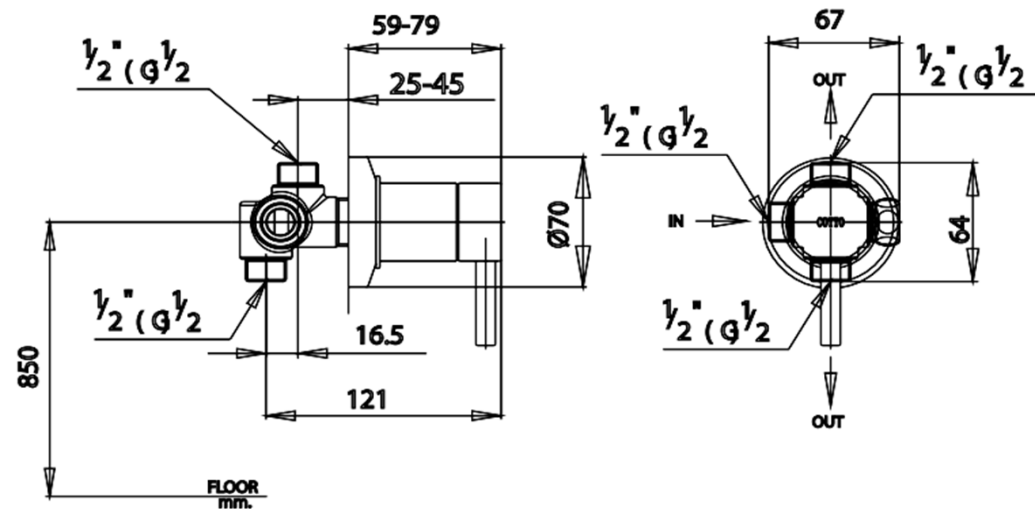

ANTHONY Series

CT606 วาล์วเปลี่ยนทิศทางการน้ำเข้า 1 ออก 2 ชนิดฝังผนัง
CT606 CONCEALED DIVERTER / 1 IN 2 OUT
Barcode 8852410606264
Material No. Z231CT606XXXXXXXX11

จดขาย

1. Extra Chrome : ชุบผิว nickel-chromium หนาถึง 8 ไมครอน

Selling Point

ลักษณะสินค้า

- ชื่น/กล่อง : 20
- น้ำหนักชิ้นงานรวมกล่องใน (Kg) : 1
- น้ำหนักชิ้นงานรวมกล่องนอก (Kg) : 20

แนะนำวิธีการใช้งาน

ใช้ติดตั้งบนผนังเพื่อใช้งานร่วมกับวาล์วเปิด-ปิดน้ำชนิดฝังผนัง สำหรับเปลี่ยนทิศทางการน้ำออก 2 ทาง