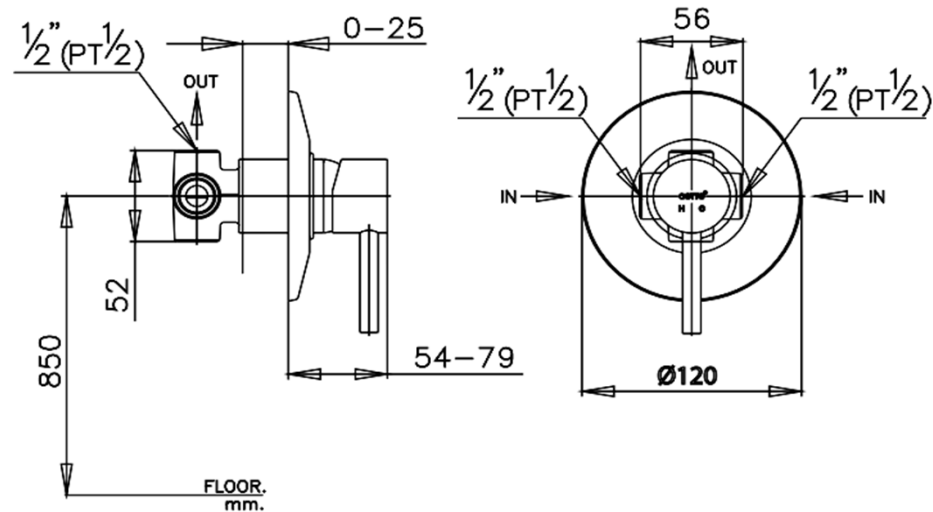

ANTHONY Series

CT594A วาล์วผสมเปิด-ปิดน้ำแบบก้านโยกชนิดฝังผนัง
CT594A LEVER HANDLE CONCEALED MIXER STOP VALVE
Barcode 8852410594264
Material No. Z231CT594AXXXXX11

จดขาย

1. Extra Chrome : ชุบผิว nickel-chromium หนาถึง 8 ไมครอน
2. COTTO CLEAN : ความคมสารป่นเป็นอนโลหะหนัก 4 ชนิด(ตะกั่ว, แคดเมียม, ทองแดง, สังกะสี)

ลักษณะสินค้า

- ชื่น/กอลง : 8
- น้ำหนักชิ้นงานรวมกอลงใน (Kg) : 1.0
- น้ำหนักชิ้นงานรวมกอลงนอก (K : 9.0

แนะนำวิธีการใช้งาน

ใช้งานเป็นวาล์วเปิด-ปิดน้ำสำหรับฝักบัวก้านแข็ง

Siam Sanitary Ware Co.,Ltd. / Siam Sanitary Fittings Co.,Ltd.