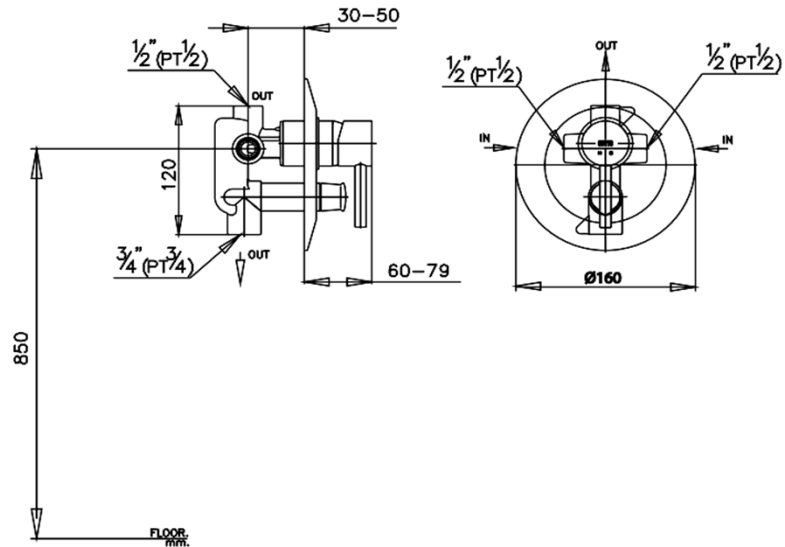

ANTHONY Series

CT593AV วาล์วผสมเปิด-ปิดน้ำแบบก้านโยกชนิดฝังผนังพร้อมวาล์วเปลี่ยนทิศทางการน้ำ
CT593AV LEVER HANDLE CONCEALED MIXER STOP VALVE WITH DIVERTER
Barcode 8852410017107
Material No. Z231CT593AVXXXX11

จดขาย

1. Extra Chrome : ชุบผิว nickel-chromium หนาถึง 8 ไมครอน

ลักษณะสินค้า

- ชิ้น/กล่อง : 4
- น้ำหนักชิ้นงานรวมกล่องใน (Kg) : 3
- น้ำหนักชิ้นงานรวมกล่องนอก (Kg) : 11

Selling Point

แนะนำวิธีการใช้งาน

ใช้งานเป็นวาล์วเปิด-ปิดน้ำสำหรับฝักบัวก้านแข็งและสเปาท์ลงอ่างอาบน้ำ