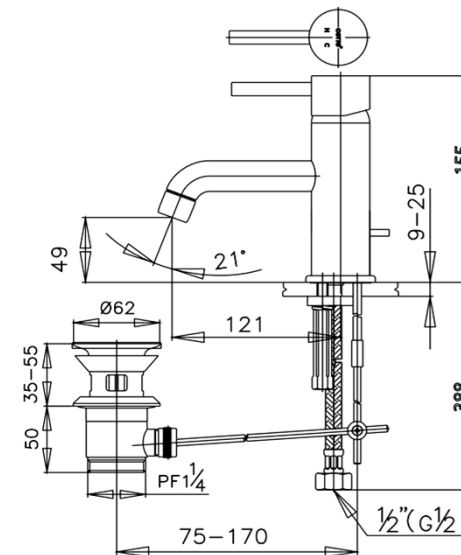

ANTHONY Series

CT542A ก๊อกผสมอ่างล้างหน้าแบบก้านโยกพร้อมседืออ่างล้างหน้าแบบป๊อปอัพและสายน้ำดี
CT542A LEVER HANDLE BASIN MIXER FAUCET WITH POP-UP WASTE AND INLET HOSE
Barcode 8852410542265
Material No. Z231CT542AXXXXX11

ลักษณะสินค้า

- ชื่น/กล่อง : 6
- น้ำหนักชิ้นงานรวมกล่องใน (Kg) : 2
- น้ำหนักชิ้นงานรวมกล่องนอก (Kg) : 13

Selling Point

แนะนำวิธีการใช้งาน

ใช้ติดตั้งบนอ่างล้างหน้าแบบ 1 รู ก๊อกหรือติดตั้งบนเคาน์เตอร์กรณีใช้อ่างฝักเคาน์เตอร์