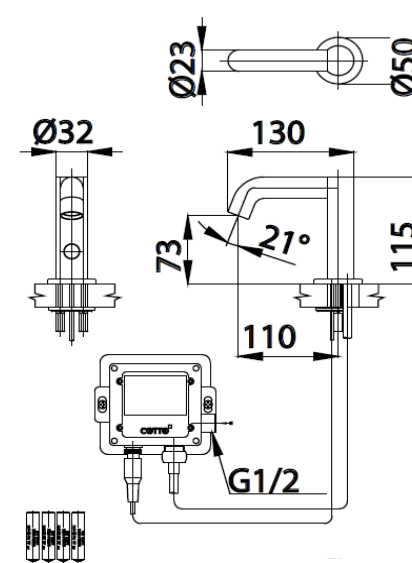

AUTOMATIC FAUCET

CT4923DC ก๊อกเดี่ยวอ่างล้างหน้าอัตโนมัติ(แบบใช้แบตเตอรี่)
CT4923DC AUTOMATIC BASIN FAUCET(BATTERY USE)
Barcode 8852410492317
Material No. Z231CT4923DCXXX21

จุดขาย

1. ทำจากทองเหลืองคุณภาพดี
2. รับประกันการใช้งานนาน 1 ปี
3. ใช้แบตเตอรี่ ติดตั้งง่าย ด้วยตัวเอง

ลักษณะสินค้า

- ชื่น/กลอง : 6
- น้ำหนักชิ้นงานรวมกลองใน (Kg) : 1.2
- น้ำหนักชิ้นงานรวมกลองนอก (Kg) : 7.8

แนะนำวิธีการใช้งาน

ใช้ติดตั้งบนอ่างล้างหน้าแบบ 1 รู ก๊อกหรือติดตั้งบนเคาน์เตอร์
 กรณีใช้อ่างฝักเคาน์เตอร์