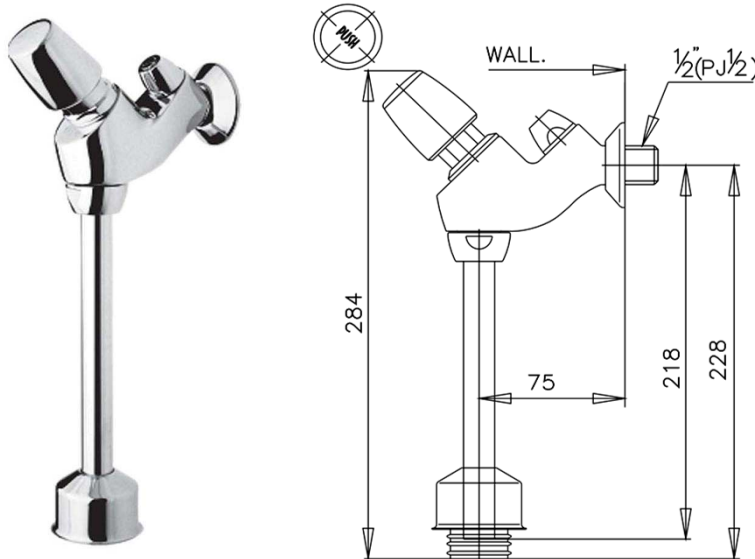

URINAL FLUSH VALVE

CT474N(P)(HM) ฟลัชวาล์วโถปัสสาวะชายชนิดกด (ระยะติดตั้ง 75 มม.)

CT474N(P)(HM) URINAL FLUSH VALVE WITH STOP VALVE / 75 mm. FROM INLET HOLE TO WALL

Barcode 8852410474313

Material No. Z233CT474NPHMXXX11

จดขาย

1. Extra Chrome : ชุบผิว nickel-chromium หนาถึง 8 ไมครอน

ลักษณะสินค้า

- ชิ้น/กล่อง : 8
- น้ำหนักชิ้นงานรวมกล่องใน (Kg) : 1.1
- น้ำหนักชิ้นงานรวมกล่องนอก (Kg) : 9.1

แนะนำวิธีการใช้งาน

ใช้ติดตั้งร่วมกับโถปัสสาวะชายที่มีระยะห่างจากผนังถึงรูน้ำเข้า 75 มม.
*เดินท่อน้ำเข้าอยู่ที่ระยะ 218 มม.