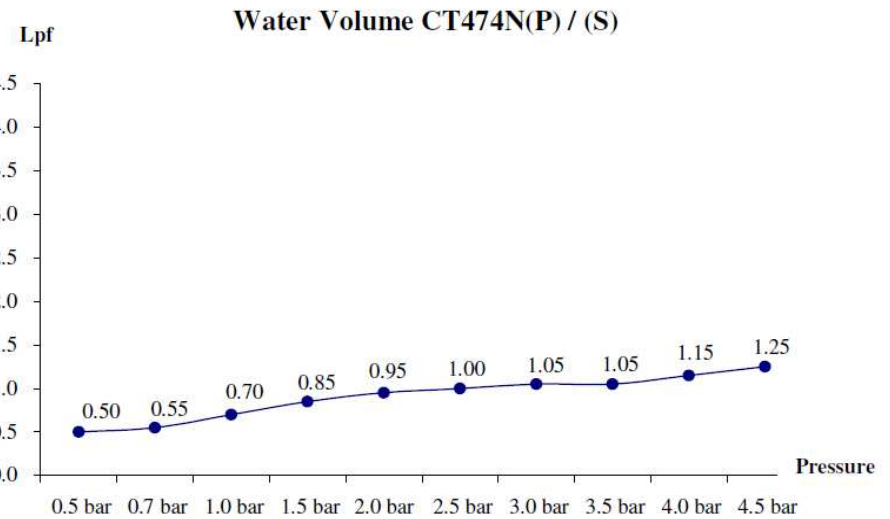

จดขาย

1. Extra Chrome : ชุบผิว nickel-chromium หนาถึง 8 ไมครอน

ลักษณะสินค้า

- ชิ้น/กล่อง : 8
- น้ำหนักชิ้นงานรวมกล่องใน (Kg) : 1.1
- น้ำหนักชิ้นงานรวมกล่องนอก (Kg) : 9.1

แนะนำวิธีการใช้งาน

ใช้ติดตั้งร่วมกับโถปัสสาวะชายที่มีระยะห่างจากผนังถึงรูน้ำเข้า 75 มม.
*เดินท่อน้ำเข้าอยู่ที่ระยะ 218 มม.