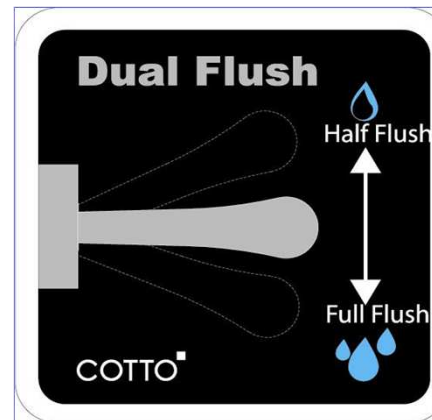

## SECURITY TOILET FLUSH VALVE

**CT457XNS(50CM.)** O/SECURITY TOILET FLUSH VALVE(TOP INLET)

**CT457XNS(50CM.)** ฟลัชวาล์วโถสุขภัณฑ์มีลิ้นคในตัวยชนิด TOP INLET

**Barcode** 8852410457415

**Material No.** Z233CT457XNS50CM11

### จดขาย

1. Secured Lock : ฟลัชวาล์วมีตัวล็อกที่ออกแบบพิเศษ เพื่อป้องกันการรั่วและโดยสมบูรณ์
2. Dual Flush : ระบบชำระล้าง 2/6 ลิตรเพื่อการใช้งานปริมาณเหมาะสมต่อการใช้งาน สามารถปรับตั้งปริมาณการใช้น้ำมาก ได้ตั้งแต่ 3-6 ลิตร
3. สามารถคุมปริมาณน้ำคงที่ทุกแรงดันใช้งาน

### ลักษณะสินค้า

- ชิ้น/กอลง : 6
- น้ำหนักชิ้นงานรวมกอลงใน (Kg) : 3
- น้ำหนักชิ้นงานรวมกอลงนอก (Kg) : 18

### แนะนำวิธีการใช้งาน

ใช้ติดตั้งร่วมกับโถสุขภัณฑ์แบบ TOP INLET

**COTTO Sanitary Ware**  
The Product from Thailand with The Great Honour of Trusted Brand Platinum Award 2012

Siam Sanitary Ware Co.,Ltd. / Siam Sanitary Fittings Co.,Ltd.  
36/11 Viphavadee Rangsit Rd, Sanam Bin, Donmuang, Bangkok 10210. Thailand