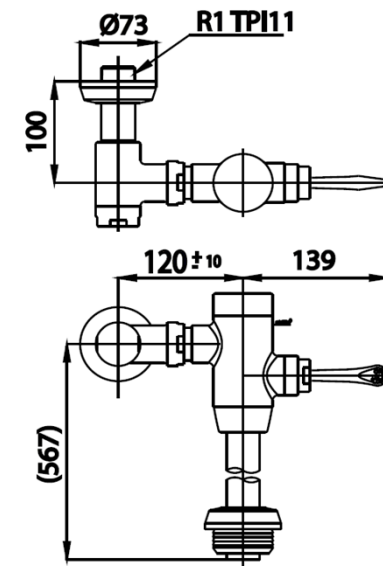

SECURITY TOILET FLUSH VALVE

CT457XNS(50CM.) O/SECURITY TOILET FLUSH VALVE(TOP INLET)

CT457XNS(50CM.) ฟลัชวาล์วโถสุขภัณฑ์มีลิ้นคในตัวยชนิด TOP INLET

Barcode 8852410457415

Material No. Z233CT457XNS50CM11

จดขาย

1. Secured Lock : ฟลัชวาล์วมีตัวล็อกที่ออกแบบพิเศษ เพื่อป้องกันการรั่วและโดยสมบูรณ์
2. Dual Flush : ระบบชำระล้าง 2/6 ลิตรเพื่อการใช้งานปริมาณเหมาะสมต่อการใช้งาน สามารถปรับตั้งปริมาณการใช้น้ำมาก ได้ตั้งแต่ 3-6 ลิตร
3. สามารถคุมปริมาณน้ำคงที่ทุกแรงดันใช้งาน

ลักษณะสินค้า

- ชิ้น/กอลง : 6
- น้ำหนักชิ้นงานรวมกอลงใน (Kg) : 3
- น้ำหนักชิ้นงานรวมกอลงนอก (Kg) : 18

แนะนำวิธีการใช้งาน

ใช้ติดตั้งร่วมกับโถสุขภัณฑ์แบบ TOP INLET

COTTO Sanitary Ware
The Product from Thailand with The Great Honour of Trusted Brand Platinum Award 2012

Siam Sanitary Ware Co.,Ltd. / Siam Sanitary Fittings Co.,Ltd.
36/11 Viphavadee Rangsit Rd, Sanam Bin, Donmuang, Bangkok 10210. Thailand

Tel : + 66 (0) 2973-5040-54

Fax : + 66 (0) 2973-3470

www.cotto.co.th

Export Department

Tel : + 66 (0) 2973-5040-54

Fax : + 66 (0) 2973-3472

Center	(Donmuang ,Bangkok)	: +66 (0) 2521-7777
East	(Chonburi)	: +66 (038) 416-222
North	(Chiangmai)	: +66 (053) 211-852
North East	(Khonkean)	: +66 (043) 220-555
South	(Phuket)	: +66 (076) 261-388

The company reserves the right to change any of the details in the document without prior notice