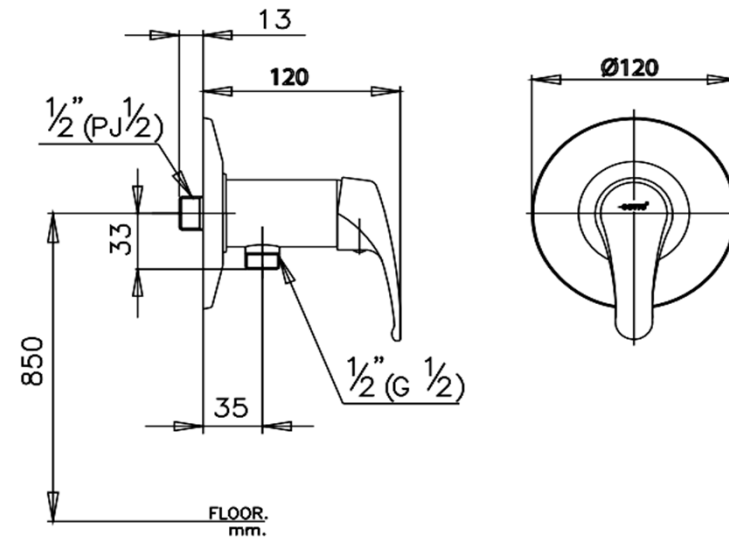

ARONA Series

CT372A(HM) วาล์วเปิด-ปิดน้ำแบบก้านโยก สำหรับฝักบัว
CT372A(HM) LEVER HANDLE STOP VALVE FOR SHOWER
Barcode 8852410372275
Material No. Z231CT372AHMXXX11

COTTO

จดขาย

1. Extra Chrome : ชุมนิโคร-โครเมียม หนาถึง 8 ไมครอน

Selling Point

ลักษณะสินค้า

- ชุมนิโคร/กลอง : 12
- น้ำหนักชิ้นงานรวมกลองใน (Kg) : 1
- น้ำหนักชิ้นงานรวมกลองนอก (Kg) : 12

แนะนำวิธีการใช้งาน

ใช้งานเป็นวาล์วเปิด-ปิดน้ำสำหรับฝักบัวสายอ่อน

Siam Sanitary Ware Co.,Ltd. / Siam Sanitary Fittings Co.,Ltd.