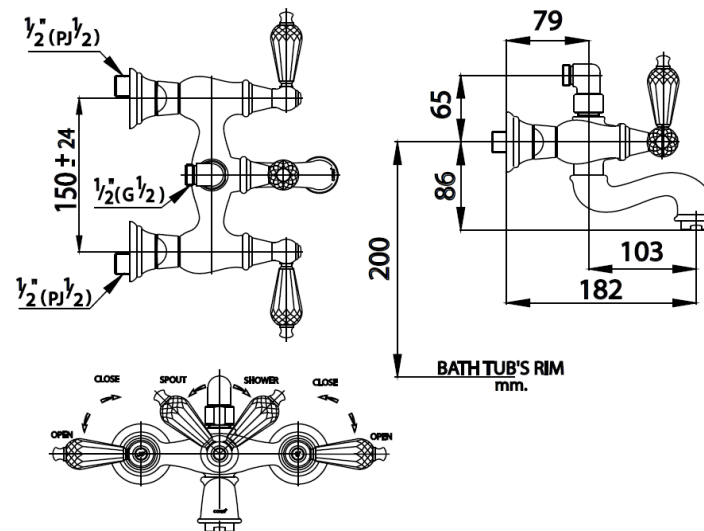

CLASSIC CRYSTAL Series

CT256C17ST ก๊อกผสมอ่างอาบน้ำ
CT256C17ST EXPOSED BATH MIXER
Barcode 8852410256292
Material No. Z231CT256C17STXX11

จดขาย

1. Extra Chrome : ชุบผิว nickel-chromium หนาถึง 8 ไมครอน
2. Swarovski Elements : เพิ่มความหรูหราด้วยมือจับก๊อกประดับคริสตัล จากสวาโลฟสกี
3. Extra Chrome : ชุบผิว nickel-chromium หนาถึง 8 ไมครอน

ลักษณะสินค้า

- ชิ้น/กล่อง : 4
- น้ำหนักชิ้นงานรวมกล่องใน (Kg) : 6
- น้ำหนักชิ้นงานรวมกล่องนอก (Kg) : 25

COTTO

Selling Point

แนะนำวิธีการใช้งาน

ใช้ติดตั้งบนผนังเพื่อใช้งานร่วมกับอ่างอาบน้ำและฝักบัวสายอ่อน

Siam Sanitary Ware Co.,Ltd. / Siam Sanitary Fittings Co.,Ltd.