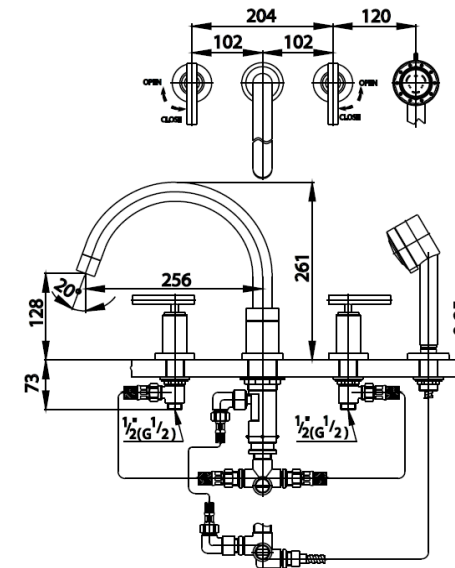

CROSS Series

CT255C20S41 ก๊อกผสมติดอ่างอาบน้ำพร้อมฝักบัวสายอ่อน 3 ฟังก์ชัน
CT255C20S41 BATH FILLER MIXER WITH 3 FN. HANDSHOWER SET
Barcode 8852410255271
Material No. Z231CT255C20S41X11

จดขาย

- ติดตั้งฟังก์ชัน Safety Spout : spout พับเก็บได้และมีระบบเปลี่ยนทิศทางการน้ำในตัว
- Extra Chrome : ชุมผิว nickel-chromium หนาถึง 8 ไมครอน
- พร้อมด้วยฝักบัว 3 ฟังก์ชัน (normal spray, message, soft)

ลักษณะสินค้า

- ชิ้น/กล่อง : 4
- น้ำหนักชิ้นงานรวมกล่องใน (Kg) : 5
- น้ำหนักชิ้นงานรวมกล่องนอก (Kg) : 22

Selling Point

แนะนำวิธีการใช้งาน

ใช้ติดตั้งบนอ่างอาบน้ำที่มีขอบกว้างเพียงพอหรือบนพื้นผิวข้างขอบอ่างฯ
 (ดู dimension ประกอบ)