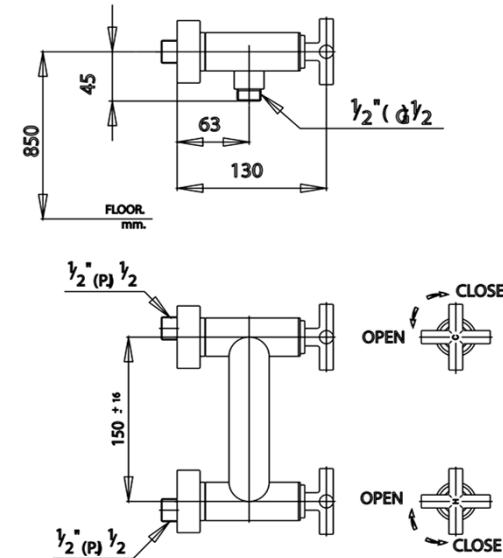

CROSS Series

CT253C16 ก๊อกผสมยื่นอาบนํ้า
CT253C16 EXPOSED SHOWER MIXER
Barcode 8852410253260
Material No. Z231CT253C16XXX11

จุดขาย

1. Extra Chrome : ชุมนิโครเนียม หนาถึง 8 ไมครอน

ลักษณะสินค้า

- ชื่น/กลอง : 6
- น้ำหนักชิ้นงานรวมกลองใน (Kg) : 2
- น้ำหนักชิ้นงานรวมกลองนอก (Kg) : 14

Selling Point

แนะนำวิธีการใช้งาน

ใช้ติดตั้งบนผนังเพื่อใช้งานร่วมกับฝักบัวสายอ่อน

Siam Sanitary Ware Co.,Ltd. / Siam Sanitary Fittings Co.,Ltd.

36/11 Viphavadee Rangsit Rd, Sanam Bin, Donmuang, Bangkok 10210. Thailand