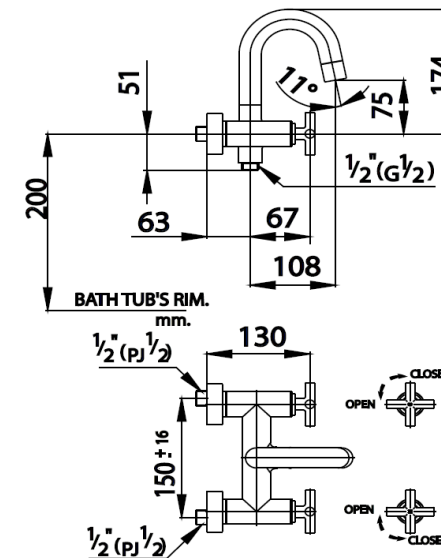

CROSS Series

CT252C16 ก๊อกผสมอ่างอาบน้ำ
 CT252C16 EXPOSED BATH MIXER
 Barcode 8852410252263
 Material No. Z231CT252C16XXX11

จุดขาย

1. Extra Chrome : ชุบผิว nickel-chromium หนาถึง 8 ไมครอน

ลักษณะสินค้า

- ชื่น/กลอง : 4
- น้ำหนักชิ้นงานรวมกลองใน (Kg) : 3
- น้ำหนักชิ้นงานรวมกลองนอก (Kg) : 13

Selling Point

แนะนำวิธีการใช้งาน

ใช้ติดตั้งบนผนังเพื่อใช้งานร่วมกับอ่างอาบน้ำและฝักบัวสายอ่อน

Siam Sanitary Ware Co.,Ltd. / Siam Sanitary Fittings Co.,Ltd.

36/11 Viphavadee Rangsit Rd, Sanam Bin, Donmuang, Bangkok 10210. Thailand