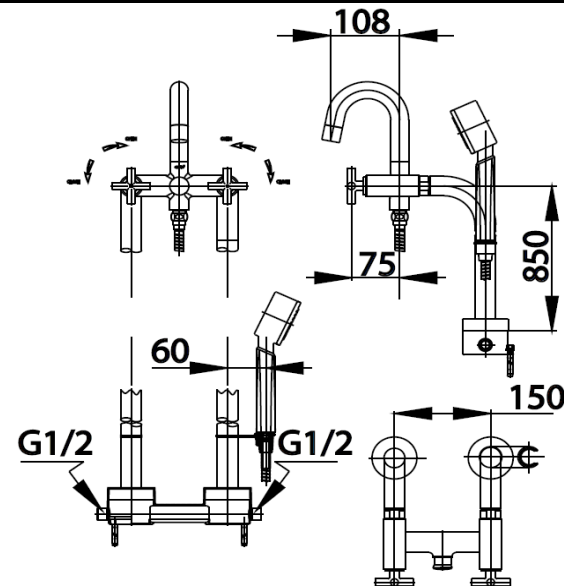

SHOWER&AC

CT249C16XZ79 EXPOSED BATH MIXER WITH 85 CM. FLOOR PILLAR LEG AND 1 FN. HANDSHOWER SET

Barcode 8852410249317

Material No. Z231CT249C16XZ7911

Selling Point

1. Extra Chrome : Plated with 8 Micron Nickel-Chromium

ลักษณะสินค้า

- ชื่น/กล่อง : 1
- น้ำหนักชิ้นงานรวมกล่องใน (Kg) : 1
- น้ำหนักชิ้นงานรวมกล่องนอก (Kg) : 1

Recommended Usage

Install on floor for Stand Alone bathtub

Siam Sanitary Ware Co.,Ltd. / Siam Sanitary Fittings Co.,Ltd.