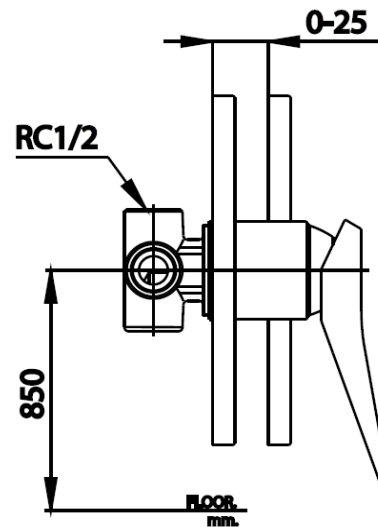

X-Posh Series

CT2303A วาล์วผสมเปิด-ปิดน้ำแบบก้านโยกชนิดฝังผนัง
CT2303A LEVER HANDLE CONCEALED MIXER STOP VALVE
Barcode 8852410230421
Material No. Z231CT2303AXXXX11

จดขาย

1. Exposing-steamlined Achitecture : รูปทรงเรียบง่าย แผงความโฉบเฉี่ยวพลีไหว ทึบสมัย ลงตัวกับทุกดีไซน์ของห้องน้ำยุคใหม่ได้อย่างสมบูรณ์แบบ
2. Cotto-CLEAN : ปลอดภัยจากสารโลหะหนักที่ปนเปื้อนมากับน้ำ ด้วยกรรมวิธีการผลิตที่ขจัดสารโลหะหนัก ทั้งตะกั่ว แคดเมียม สังกะสี
3. Extra Chrome : ชุบผิว Nickel-Chrome หนา 8 ไมครอน คงทนเงางาม เปล่งประกายดึงดูดทุกสายตา
4. Solid Brass : ผลิตจากทองเหลืองคุณภาพสูงมาตรฐานสากล จากผู้ผลิตทองเหลืองระดับโลก

ลักษณะสินค้า

- ชื่น/กล่อง : 6
- น้ำหนักชิ้นงานรวมกล่องใน (Kg) : 1
- น้ำหนักชิ้นงานรวมกล่องนอก (Kg) : 15

แนะนำวิธีการใช้งาน

ใช้งานเป็นวาล์วเปิด-ปิดน้ำสำหรับฝักบัวก้านแข็ง