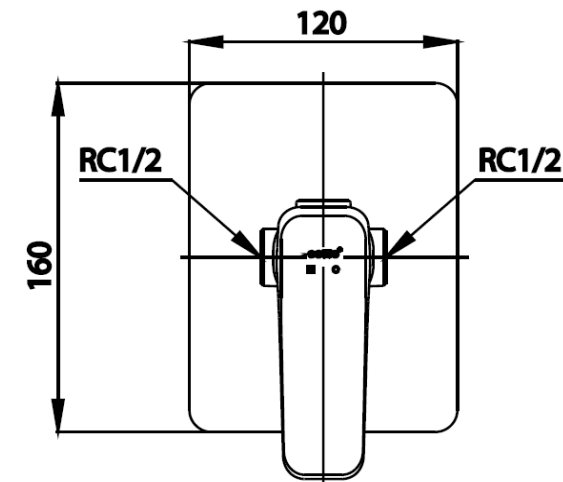

X-Posh Series

CT2303A วาล์วผสมเปิด-ปิดน้ำแบบก้านโยกชนิดฝังผนัง
CT2303A LEVER HANDLE CONCEALED MIXER STOP VALVE
Barcode 8852410230421
Material No. Z231CT2303AXXXX11

จดขาย

1. Exposing-steamlined Achitecture : รูปทรงเรียบง่าย แผงความโฉบเฉี่ยวพลีไหว ทึบสมัย ลงตัวกับทุกดีไซน์ของห้องน้ำยุคใหม่ได้อย่างสมบูรณ์แบบ
2. Cotto-CLEAN : ปลอดภัยจากสารโลหะหนักที่ปนเปื้อนมากับน้ำ ด้วยกรรมวิธีการผลิตที่ขจัดสารโลหะหนัก ทั้งตะกั่ว แคดเมียม สังกะสี
3. Extra Chrome : ชุบผิว Nickel-Chrome หนา 8 ไมครอน คงทนเงางาม เปล่งประกายดึงดูดทุกสายตา
4. Solid Brass : ผลิตจากทองเหลืองคุณภาพสูงมาตรฐานสากล จากผู้ผลิตทองเหลืองระดับโลก

ลักษณะสินค้า

- ชื่น/กล่อง : 6
- น้ำหนักชิ้นงานรวมกล่องใน (Kg) : 1
- น้ำหนักชิ้นงานรวมกล่องนอก (Kg) : 15

แนะนำวิธีการใช้งาน

ใช้งานเป็นวาล์วเปิด-ปิดน้ำสำหรับฝักบัวก้านแข็ง