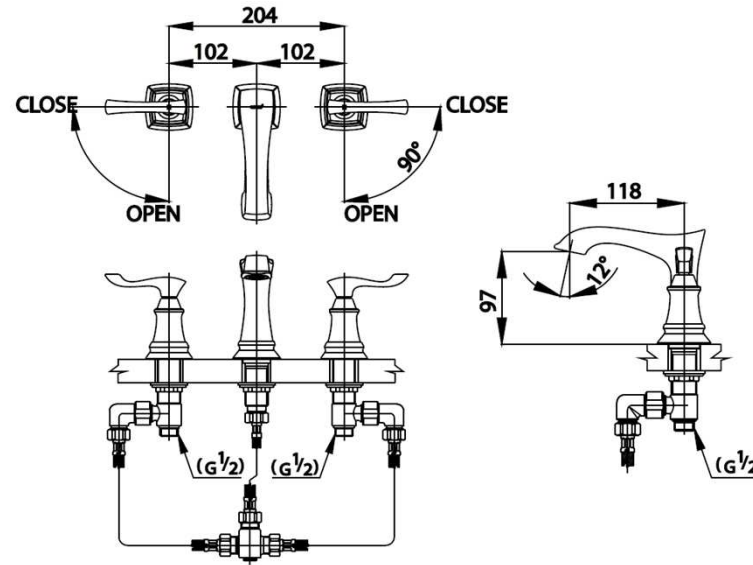

EVERETT Series

CT2231 ก๊อกผสมอ่างล้างหน้าเซ็นเตอร์ 8 นิ้ว
 CT2231 3 HOLE 8" BASIN MIXER FAUCET
 Barcode 8852410223393
 Material No. Z231CT2231XXXXX11

จดขาย

1. COTTO CLEAN : ควบคุมสารปนเปื้อนโลหะหนัก 4 ชนิด(ตะกั่ว , แคดเมียม, ทองแดง, สังกะสี)
2. Extra Chrome : ชุบผิว nickel-chromium หนาถึง 8 ไมครอน
3. แรงบันดาลใจในการออกแบบจากการผสมผสานความอ่อนช้อยในรูปแบบของ Classis victorian ที่เป็นดั่งเส้นสายทั้งงดงามแต่แข็งแรง

ลักษณะสินค้า

- ชิ้น/กล่อง : 4
- น้ำหนักชิ้นงานรวมกล่องใน (Kg) : 2
- น้ำหนักชิ้นงานรวมกล่องนอก (Kg) : 19

แนะนำวิธีการใช้งาน

ใช้ติดตั้งบนอ่างล้างหน้าแบบ 3 รู ก๊อก
 หรือติดตั้งบนเคาน์เตอร์กรณีใช้อ่างฝักเคาน์เตอร์