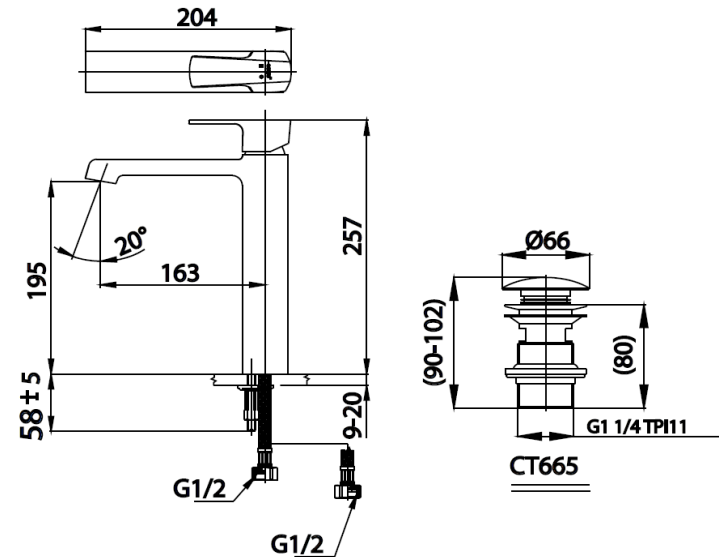

CUBIC Series

CT2202AY ก๊อกผสมอ่างล้างหน้าแบบก้านโยกทรงสูงพร้อมสื่อดูดแบบป๊อปอัพ
CT2202AY SINGLE LEVER BASIN MIXER FAUCET (TALL BODY) WITH POP-UP WASTE
Barcode 8852410221030
Material No. Z234S74WHMXXXXX16

ลักษณะสินค้า

- ชื่น/กอลอง : 6
- น้ำหนักชิ้นงานรวมกอลองใน (Kg) : 2
- น้ำหนักชิ้นงานรวมกอลองนอก (Kg) : 14

แนะนำวิธีการใช้งาน

ใช้ติดตั้งบนอ่างล้างหน้าแบบ 1 รูก๊อกหรือติดตั้งบนเคาน์เตอร์กรณีใช้อ่างฝักเคาน์เตอร์