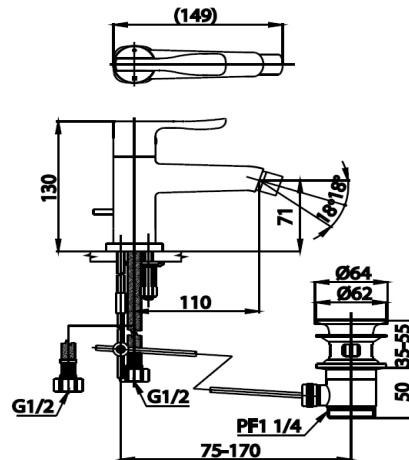

Item Details / รายละเอียดสินค้า

PATCHWORK COLLECTION

CT2181A

Z231CT2181AXXXX11

8852410218290

Finishes: Chrome

Description / รายละเอียดสินค้า

LEVER HANDLE BIDET MIXER FAUCET WITH
POP-UP WASTE AND INLET HOSE

ใช้ติดตั้งบนโถบิเด่ และควรอ่านคู่มือการติดตั้ง
ก่อนใช้งาน

Install on bidet and should read the
installation instructions before use

Product Image / รูปสินค้า

Drawing Dimension / ภาพแบบสัດส่วน

ADDRESS / ที่อยู่