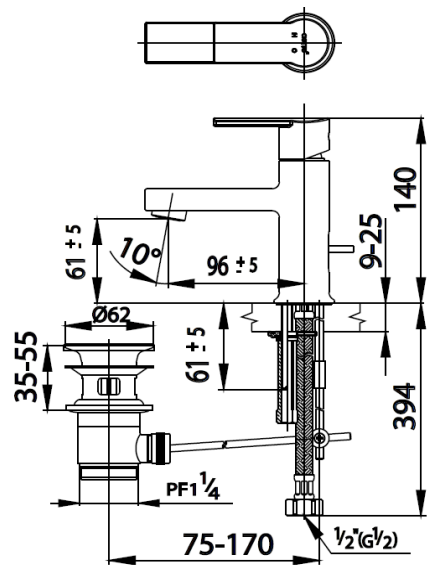

ALTO Series

CT2094A ก๊อกผสมอ่างล้างหน้าแบบก้านโยกพร้อมเสต้ออ่างล้างหน้าแบบป๊อปอัพและสายน้ำดี
CT2094A LEVER HANDLE BASIN MIXER FAUCET WITH POP-UP WASTE AND INLET HOSE
Barcode 8852410209359
Material No. Z231CT2094AXXXX11

ลักษณะสินค้า

- ชื่น/กล่อง : 6
- น้ำหนักชิ้นงานรวมกล่องใน (Kg) : 2
- น้ำหนักชิ้นงานรวมกล่องนอก (Kg) : 11

Selling Point

แนะนำวิธีการใช้งาน

ใช้ติดตั้งบนอ่างล้างหน้าแบบ 1 รู ก๊อกหรือติดตั้งบนเคาน์เตอร์กรณีใช้อ่างฝักเคาน์เตอร์