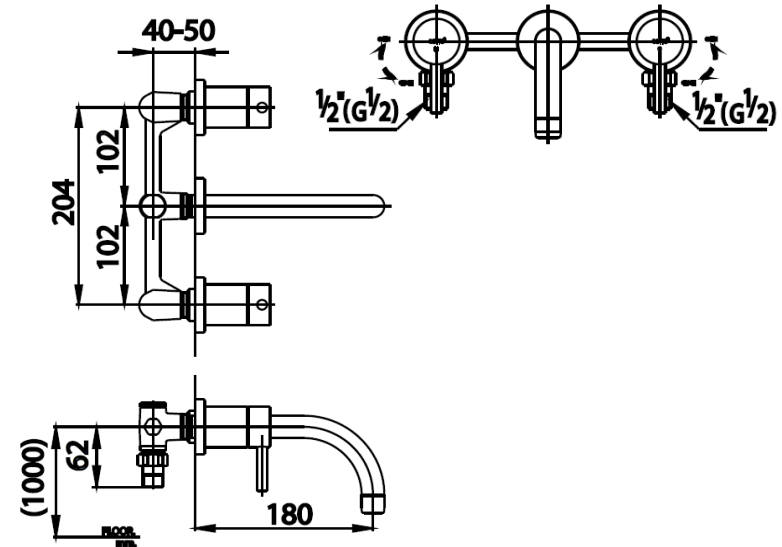

ANTHONY Series

CT2083 ก๊อกผสมอ่างล้างหน้าเซ็นเตอร์ 8 นิ้ว ชนิดติดตั้งผนัง
CT2083 3 HOLES 8" BASIN MIXER FAUCET (WALL MOUNT)
Barcode 8852410208352
Material No. Z231CT2083XXXXX11

จดขาย

1. COTTO CLEAN : ความคมสารปนเปื้อนโลหะหนัก 4 ชนิด(ตะกั่ว, แคดเมียม, ทองแดง, สังกะสี)
2. Extra Chrome : ชุบผิว nickel-chromium หนาถึง 8 ไมครอน

Selling Point

ลักษณะสินค้า

- ชื่น/กล่อง : 6
- น้ำหนักชิ้นงานรวมกล่องใน (Kg) : 3
- น้ำหนักชิ้นงานรวมกล่องนอก (Kg) : 16

แนะนำวิธีการใช้งาน

ใช้ติดตั้งบนอ่างล้างหน้าแบบ 1 รู ก๊อกหรือติดตั้งบนเคาน์เตอร์กรณีใช้อ่างฝักเคาน์เตอร์

Siam Sanitary Ware Co.,Ltd. / Siam Sanitary Fittings Co.,Ltd.
36/11 Viphavadee Rangsit Rd, Sanam Bin, Donmuang, Bangkok 10210. Thailand

Tel : + 66 (0) 2973-5040-54

Fax : + 66 (0) 2973-3470

www.cotto.co.th

Export Department

Tel : + 66 (0) 2973-5040-54

Fax : + 66 (0) 2973-3472

Center	(Donmuang ,Bangkok)	: +66 (0) 2521-7777
East	(Chonburi)	: +66 (038) 416-222
North	(Chiangmai)	: +66 (053) 211-852
North East	(Khonkean)	: +66 (043) 220-555
South	(Phuket)	: +66 (076) 261-388

The company reserves the right to change any of the details in the document without prior notice