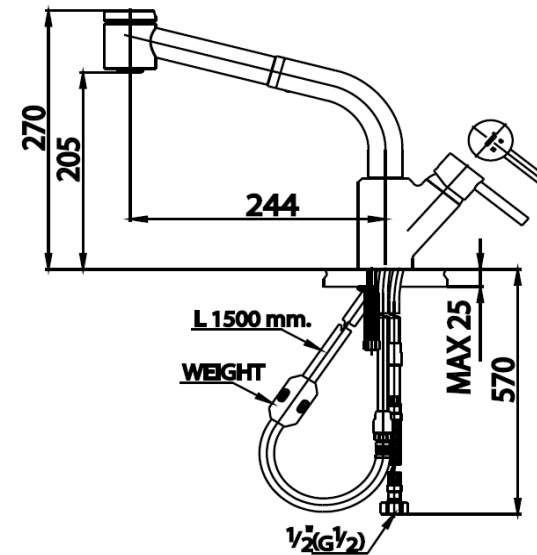

ANTHONY Series

CT2078A ก๊อกผสมอ่างซิงค์แบบก้านโยก 2 ฟังก์ชัน
CT2078A 2 FN.SINGLE LEVER KITCHEN MIXER FAUCET
Barcode 8852410204477
Material No. Z231CT2078AXXXX11

จุดขาย

1. Extra Chrome : ชุบผิว nickel-chromium หนาถึง 8 ไมครอน
2. COTTO CLEAN : ควบคุมสารปนเปื้อนโลหะหนัก 4 ชนิด(ตะกั่ว, แคดเมียม, ทองแดง, สังกะสี)
3. สามารถดึง Spout ออกมาได้เพื่อการใช้งานที่สะดวกสบาย
4. มีสายน้ำ 2 สายน้ำ คือสายน้ำแบบปกติ และสายน้ำแบบ Shower

ลักษณะสินค้า

- ชิ้น/กล่อง : 4
- น้ำหนักชิ้นงานรวมกล่องใน (Kg) : 3
- น้ำหนักชิ้นงานรวมกล่องนอก (Kg) : 11

Selling Point

แนะนำวิธีการใช้งาน

ใช้ติดตั้งบนอ่างซิงค์ล้างจาน

Siam Sanitary Ware Co.,Ltd. / Siam Sanitary Fittings Co.,Ltd.
36/11 Viphavadee Rangsit Rd, Sanam Bin, Donmuang, Bangkok 10210. Thailand

Tel : + 66 (0) 2973-5040-54

Fax : + 66 (0) 2973-3470

www.cotto.co.th

Export Department

Tel : + 66 (0) 2973-5040-54

Fax : + 66 (0) 2973-3472

The company reserves the right to change any of the details in the document without prior notice

Center	(Donmuang ,Bangkok)	: +66 (0) 2521-7777
East	(Chonburi)	: +66 (038) 416-222
North	(Chiangmai)	: +66 (053) 211-852
North East	(Khonkean)	: +66 (043) 220-555
South	(Phuket)	: +66 (076) 261-388