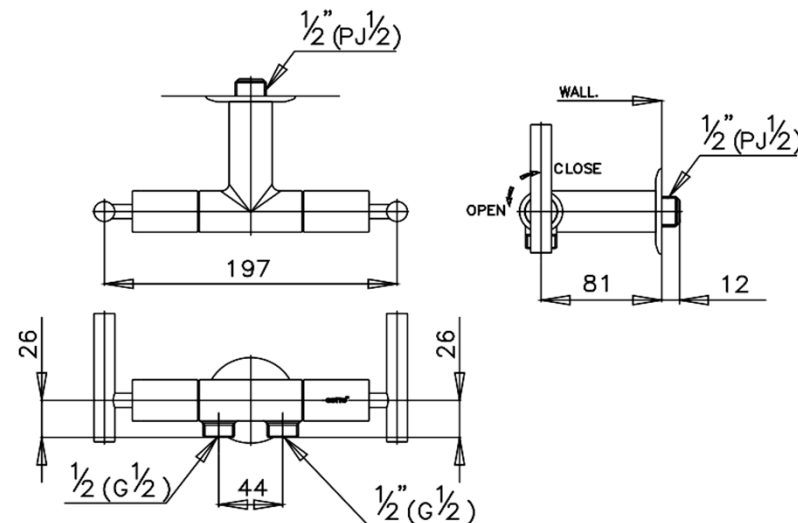

CROSS Series

CT173C20(HM) วาล์วเปิด-ปิดน้ำเข้า 1 ออก 2 (สำหรับฝักบัวสายอ่อนและฝักบัวเครื่องทำน้ำอุ่น)
CT173C20(HM) STOP VALVE / 1 IN 2 OUT, FOR HANDSHOWER SET AND HANDSHOWER OF ELECTRIC WATER HEATER
Barcode 8852410173292
Material No. Z231CT173C20HMXX11

จุดขาย

1. Extra Chrome : ชุบผิว nickel-chromium หนาถึง 8 ไมครอน

Selling Point

ลักษณะสินค้า

- ชubin/กลอง : 8
- น้ำหนักชิ้นงานรวมกลองใน (Kg) : 1
- น้ำหนักชิ้นงานรวมกลองนอก (Kg) : 9

แนะนำวิธีการใช้งาน

ใช้งานเป็นวาล์วเปิด-ปิดน้ำสำหรับฝักบัวสายอ่อนและฝักบัวเครื่องทำน้ำอุ่น