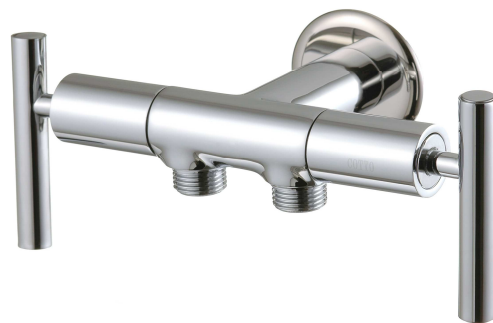

CROSS Series

CT173C20(HM) วาล์วเปิด-ปิดน้ำเข้า 1 ออก 2 (สำหรับฝักบัวสายอ่อนและฝักบัวเครื่องทำน้ำอุ่น)
CT173C20(HM) STOP VALVE / 1 IN 2 OUT, FOR HANDSHOWER SET AND HANDSHOWER OF ELECTRIC WATER HEATER
Barcode 8852410173292
Material No. Z231CT173C20HMXX11

จุดขาย

1. Extra Chrome : ชุบผิว nickel-chromium หนาถึง 8 ไมครอน

Selling Point

ลักษณะสินค้า

- ชubin/กลอง : 8
- น้ำหนักชิ้นงานรวมกลองใน (Kg) : 1
- น้ำหนักชิ้นงานรวมกลองนอก (Kg) : 9

แนะนำวิธีการใช้งาน

ใช้งานเป็นวาล์วเปิด-ปิดน้ำสำหรับฝักบัวสายอ่อนและฝักบัวเครื่องทำน้ำอุ่น