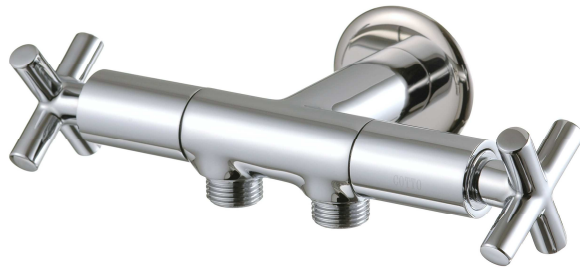

CROSS Series

CT173C16(HM) วาล์วเปิด-ปิดน้ำเข้า 1 ออก 2 (สำหรับฝักบัวสายอ่อนและฝักบัวเครื่องทำน้ำอุ่น)
CT173C16(HM) STOP VALVE / 1 IN 2 OUT, FOR HANDSHOWER SET AND HANDSHOWER OF ELECTRIC WATER HEATER
Barcode 8852410173278
Material No. Z231CT173C16HMXX11

จดขาย

1. Extra Chrome : ชุดผิว nickel-chromium หนาถึง 8 ไมครอน

Selling Point

ลักษณะสินค้า

- ชิ้น/กล่อง : 8
- น้ำหนักชิ้นงานรวมกล่องใน (Kg) : 1
- น้ำหนักชิ้นงานรวมกล่องนอก (Kg) : 9

แนะนำวิธีการใช้งาน

ใช้งานเป็นวาล์วเปิด-ปิดน้ำสำหรับฝักบัวสายอ่อนและฝักบัวเครื่องทำน้ำอุ่น