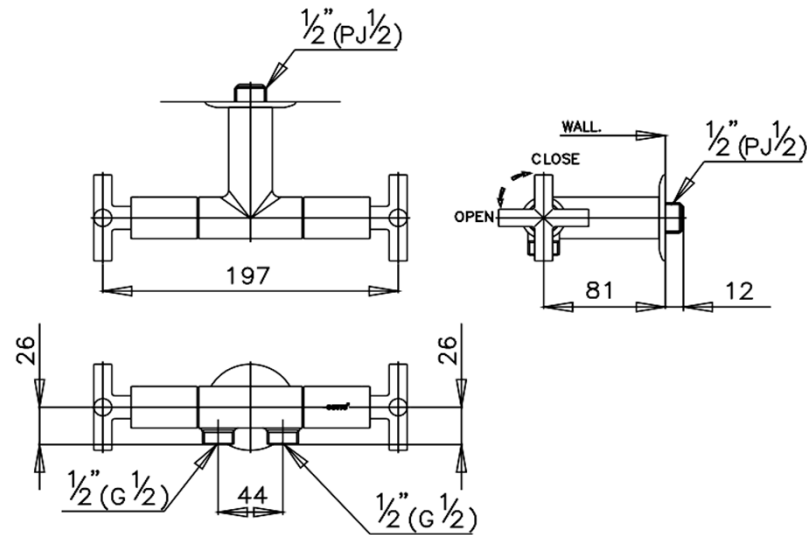

CROSS Series

CT173C16(HM) วาล์วเปิด-ปิดน้ำเข้า 1 ออก 2 (สำหรับฝักบัวสายอ่อนและฝักบัวเครื่องทำน้ำอุ่น)
CT173C16(HM) STOP VALVE / 1 IN 2 OUT, FOR HANDSHOWER SET AND HANDSHOWER OF ELECTRIC WATER HEATER
Barcode 8852410173278
Material No. Z231CT173C16HMXX11

จดขาย

1. Extra Chrome : ชุดผิว nickel-chromium หนาถึง 8 ไมครอน

Selling Point

ลักษณะสินค้า

- ชิ้น/กล่อง : 8
- น้ำหนักชิ้นงานรวมกล่องใน (Kg) : 1
- น้ำหนักชิ้นงานรวมกล่องนอก (Kg) : 9

แนะนำวิธีการใช้งาน

ใช้งานเป็นวาล์วเปิด-ปิดน้ำสำหรับฝักบัวสายอ่อนและฝักบัวเครื่องทำน้ำอุ่น