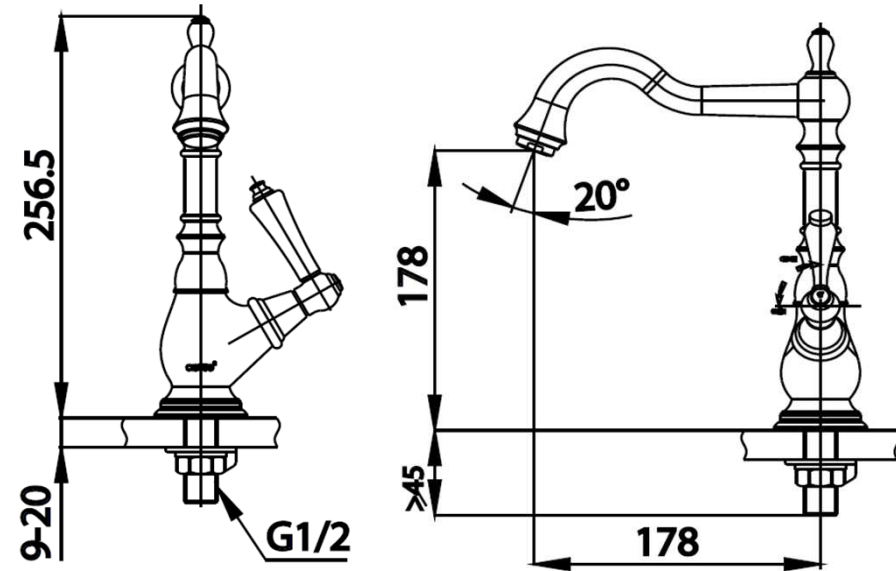

EURO CLASSIC Series

CT1201C42 ก๊อกเดี่ยวอ่างล้างหน้า(ทรงสูง)
CT1201C42 BASIC FAUCET(TALL BODY)
Barcode 8852410120401
Material No. Z231CT1201C42XXX11

จดขาย

1. COTTO CLEAN : ควบคุมสารปนเปื้อนโลหะหนัก 4 ชนิด(ตะกั่ว, แคดเมียม, ทองแดง, สังกะสี)
2. Extra Chrome : ชุบผิว nickel-chromium หนาสูงสุดถึง 8 ไมครอน
3. แรงบันดาลใจในการออกแบบจากปราสาท Glamis ในประเทศสกอตแลนด์ ที่มีความลึกลับและสวยงามเหมือนเทพนิยาย
4. เพิ่มความคลาสสิค ด้วยมือจับแบบเซรามิค สัมผัสได้ถึงสถาปัตยกรรมแบบยุโรป

ลักษณะสินค้า

- ชื่น/กล่อง : 6
- น้ำหนักชิ้นงานรวมกล่องใน (Kg) : 2
- น้ำหนักชิ้นงานรวมกล่องนอก (Kg) : 24

แนะนำวิธีการใช้งาน

ใช้ติดตั้งบนอ่างล้างหน้าแบบ 1 รู ก๊อก
 หรือติดตั้งบนเคาน์เตอร์กรณีใช้อ่างฝิ่งเคาน์เตอร์