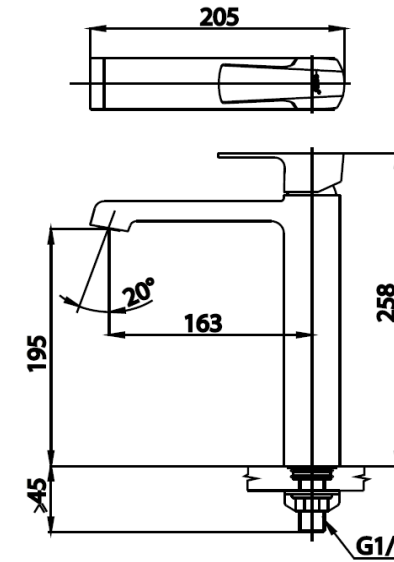

CUBIC Series

CT1182AY ก๊อกเดี่ยวอ่างล้างหน้าแบบก้านโยก(ทรงสูง)
CT1182AY SINGLE LEVER BASIN FAUCET (TALL BODY)
Barcode 8852410118378
Material No. Z231CT1182AYXXX11

จดขาย

1. COTTO CLEAN : ควบคุมสารปนเปื้อนโลหะหนัก 4 ชนิด(ตะกั่ว, แคดเมียม, ทองแดง, สังกะสี)
2. Extra Chrome : ชุบผิว nickel-chromium หนาถึง 8 ไมครอน
3. FLEXI AERATOR : สามารถปรับองศาของทิศทางสายน้ำได้ และมีฟังก์ชัน Self Cleaning

ลักษณะสินค้า

- ชื่น/กอลง : 6
- น้ำหนักชิ้นงานรวมกอลงใน (Kg) : 2.2
- น้ำหนักชิ้นงานรวมกอลงนอก (Kg) : 13.9

แนะนำวิธีการใช้งาน

ใช้ติดตั้งบนอ่างล้างหน้าแบบ 1 รู ก๊อกหรือติดตั้งบนเคาน์เตอร์กรณีใช้อ่างฝักเคาน์เตอร์