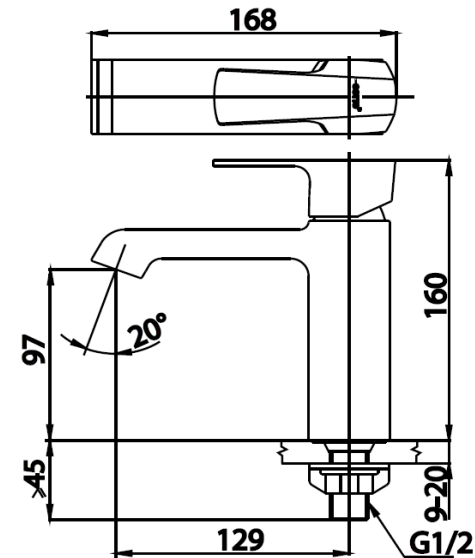

CUBIC Series

CT1180A ก๊อกเดี่ยวอ่างล้างหน้าแบบก้านโยก
CT1180A SINGLE LEVER BASIN FAUCET
Barcode 8852410118439
Material No. Z231CT1180AXXXX11

จดขาย

1. COTTO CLEAN : ควบคุมสารปนเปื้อนโลหะหนัก 4 ชนิด(ตะกั่ว, แคดเมียม, ทองแดง, สังกะสี)
2. Extra Chrome : ชุบผิว nickel-chromium หนาถึง 8 ไมครอน
3. FLEXI AERATOR : สามารถปรับองศาของทิศทางสายน้ำได้ และมีฟังก์ชัน Self Cleaning

ลักษณะสินค้า

- ชิน/กอลง : 8
- น้ำหนักชิ้นงานรวมกอลงใน (Kg) : -
- น้ำหนักชิ้นงานรวมกอลงนอก (Kg) : -

แนะนำวิธีการใช้งาน

ใช้ติดตั้งบนอ่างล้างหน้าแบบ 1 รู ก๊อกหรือติดตั้งบนเคาน์เตอร์กรณีใช้อ่างฝักเคาน์เตอร์

Siam Sanitary Ware Co.,Ltd. / Siam Sanitary Fittings Co.,Ltd.