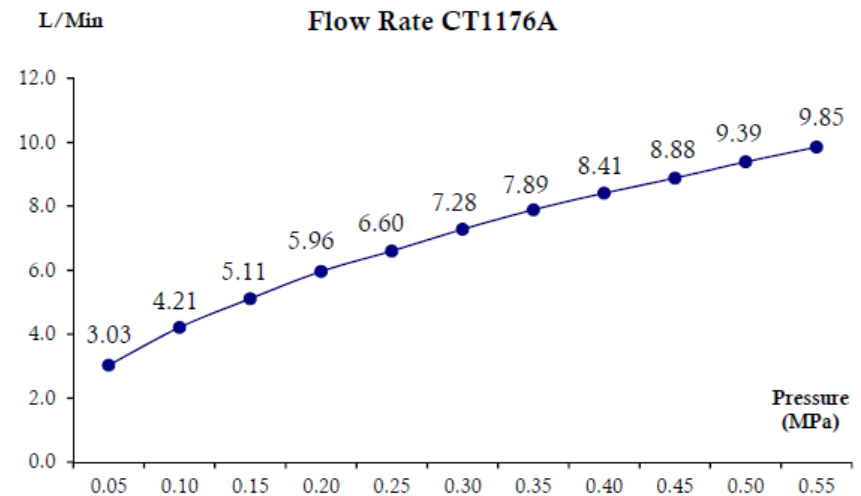

WALTZ Series

CT1176A ก๊อกเดี่ยวอ่างล้างหน้าแบบก้านโยก
CT1176A LEVER HANDLE BASIN FAUCET
Barcode 8852410117487
Material No. Z231CT1176AXXXX11

จดขาย

1. COTTO-CLEAN : ปลอดภัยจากสารโลหะหนักที่ปนเปื้อนมากับน้ำด้วยกรรมวิธีการผลิตที่ขจัดสารโลหะหนัก ทั้งตะกั่ว แคดเมียม สังกะสี
2. Extra Chrome : ชุบผิว Nickel-Chrome หนา 8 ไมครอน คงทนเงางาม เปลี่ยนประกายดึงดูดทุกสายตา
3. Solid Brass : ผลิตจากทองเหลืองคุณภาพสูงมาตรฐานสากล จากผู้ผลิตทองเหลืองระดับโลก
4. Flow Rte @ 1 Bar = 4.21 L/Min , @ 5.5 Bar = 9.85 L/Min

ลักษณะสินค้า

- ชื่น/กลอง : 6
- น้ำหนักชิ้นงานรวมกลองใน (Kg) : 1.2
- น้ำหนักชิ้นงานรวมกลองนอก (: 7.8

แนะนำวิธีการใช้งาน

ใช้ติดตั้งบนอ่างล้างหน้าแบบ 1 รู ก๊อก หรือติดตั้งบนเคาน์เตอร์
กรณีใช้อ่างฝักเคาน์เตอร์

Siam Sanitary Ware Co.,Ltd. / Siam Sanitary Fittings Co.,Ltd.

36/11 Viphavadee Rangsit Rd, Sanam Bin, Donmuang, Bangkok 10210. Thailand

Tel : + 66 (0) 2973-5040-54

Fax : + 66 (0) 2973-3470

www.cotto.com

COTTO Studio

Tel : + 66 (0) 2973-5040-54

Center (Donmuang ,Bangkok) : +66 (0) 2521-7777

The company reserves the right to change any of the details in the document without prior notice

COTTO
Fixing
Service

Line : @fixingservice