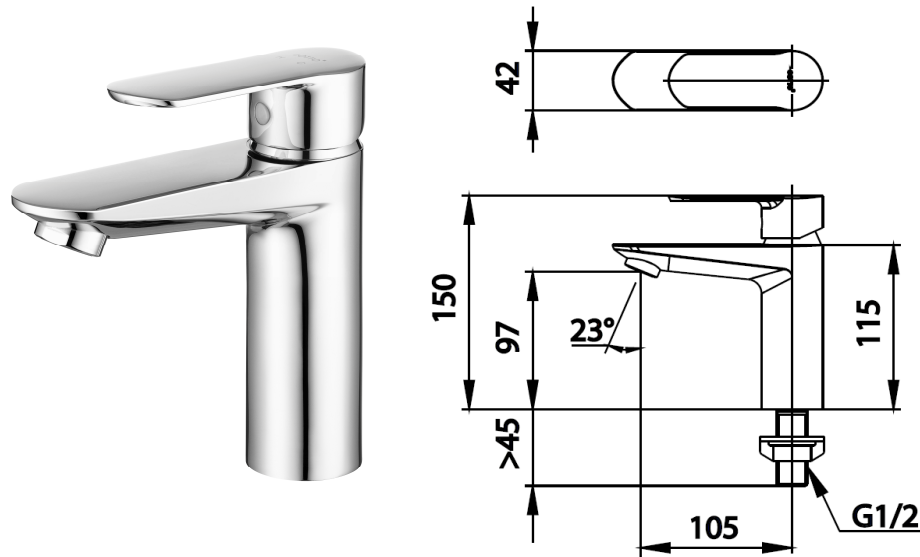

WALTZ Series

CT1176A ก๊อกเดี่ยวอ่างล้างหน้าแบบก้านโยก
CT1176A LEVER HANDLE BASIN FAUCET
Barcode 8852410117487
Material No. Z231CT1176AXXXX11

จดขาย

1. COTTO-CLEAN : ปลอดภัยจากสารโลหะหนักที่ปนเปื้อนมากับน้ำด้วยกรรมวิธีการผลิตที่ขจัดสารโลหะหนัก ทั้งตะกั่ว แคดเมียม สังกะสี
2. Extra Chrome : ชุบผิว Nickel-Chrome หนา 8 ไมครอน คงทนเงางาม เปลี่ยนประกายดึงดูดทุกสายตา
3. Solid Brass : ผลิตจากทองเหลืองคุณภาพสูงมาตรฐานสากล จากผู้ผลิตทองเหลืองระดับโลก
4. Flow Rte @ 1 Bar = 4.21 L/Min , @ 5.5 Bar = 9.85 L/Min

ลักษณะสินค้า

- ชื่น/กลอง : 6
- น้ำหนักชิ้นงานรวมกลองใน (Kg) : 1.2
- น้ำหนักชิ้นงานรวมกลองนอก (: 7.8

แนะนำวิธีการใช้งาน

ใช้ติดตั้งบนอ่างล้างหน้าแบบ 1 รู ก๊อก หรือติดตั้งบนเคาน์เตอร์
กรณีใช้อ่างฝักเคาน์เตอร์

Siam Sanitary Ware Co.,Ltd. / Siam Sanitary Fittings Co.,Ltd.

36/11 Viphavadee Rangsit Rd, Sanam Bin, Donmuang, Bangkok 10210. Thailand

Tel : + 66 (0) 2973-5040-54

Fax : + 66 (0) 2973-3470

www.cotto.com

COTTO Studio

Tel : + 66 (0) 2973-5040-54

Center (Donmuang ,Bangkok) : +66 (0) 2521-7777

The company reserves the right to change any of the details in the document without prior notice

COTTO
Fixing
Service

Line : @fixingservice