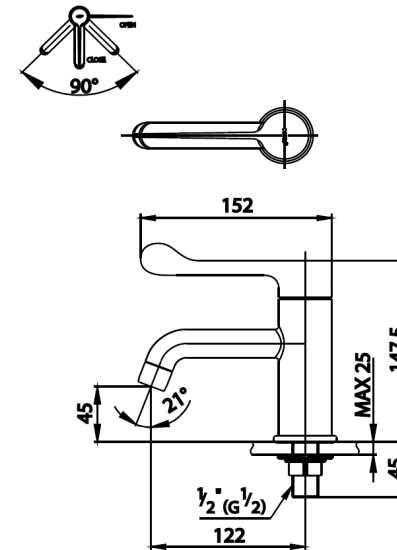

TRUST Series

CT1058X(HM) ก๊อกอ่างล้างหน้าตัวก๊อกหมุนได้(มือจับยาว)
CT1058X(HM) BASIN FAUCET/SWIVEL BODY(LONG HANDLE)
Barcode 8852410105460
Material No. Z231CT1058XHMX11

จดขาย

1. COTTO CLEAN : ควบคุมสารปนเปื้อนโลหะหนัก 4 ชนิด(ตะกั่ว, แคดเมียม, ทองแดง, สังกะสี)
2. Extra Chrome : ชุบผิว nickel-chromium หนาถึง 8 ไมครอน
3. ก้านบิดออกแบบยาวพิเศษ เพื่อการใช้งานที่ง่ายขึ้น ใช้แรงน้อยในการเปิด-ปิดก๊อก เหมาะกับผู้สูงอายุ หรือผู้ที่ก้ำกั่มเนื้ออ่อนแรง
4. ตัวก๊อกสามารถหมุนได้ เพิ่มความสะดวกในการใช้งาน

ลักษณะสินค้า

- ชื่น/กลอง : 8
- น้ำหนักชิ้นงานรวมกลองใน (Kg) : 1
- น้ำหนักชิ้นงานรวมกลองนอก (Kg) : 20

แนะนำวิธีการใช้งาน

ใช้ติดตั้งบนอ่างล้างหน้าแบบ 1 รูก๊อกหรือติดตั้งบนเคาน์เตอร์
 กรณีใช้อ่างฝักเคาน์เตอร์