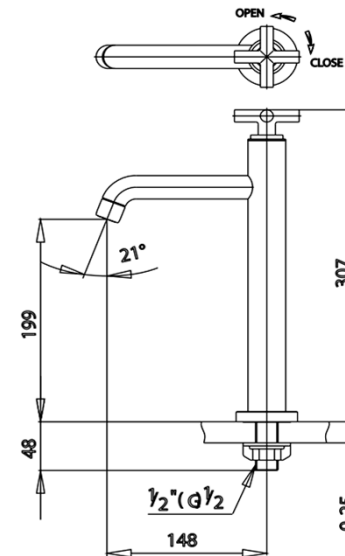

CROSS Series

CT103C16 ก๊อกเดี่ยวอ่างล้างหน้าทรงสูง
CT103C16 BASIN FAUCET (TALL BODY)
Barcode 8852410103268
Material No. Z231CT103C16XXXX11

จดขาย

1. COTTO CLEAN : ความคมสารปนเปื้อนโลหะหนัก 4 ชนิด(ตะกั่ว, แคดเมียม, ทองแดง, สังกะสี)
2. Extra Chrome : ชุบผิว nickel-chromium หนาถึง 8 ไมครอน
3. Water Saver : ติดตั้ง aerator ที่ปลายสเปาท์ ประหยัดน้ำ 50%

ลักษณะสินค้า

- ชื่น/กอลอง : 6
- น้ำหนักชิ้นงานรวมกอลองใน (Kg) : 2
- น้ำหนักชิ้นงานรวมกอลองนอก (Kg) : 12

Selling Point

แนะนำวิธีการใช้งาน

ใช้ติดตั้งบนเคาน์เตอร์ที่วางอ่างล้างหน้าขอบสูงแบบ above counter

Siam Sanitary Ware Co.,Ltd. / Siam Sanitary Fittings Co.,Ltd.

36/11 Viphavadee Rangsit Rd, Sanam Bin, Donmuang, Bangkok 10210. Thailand

Tel : + 66 (0) 2973-5040-54

Fax : + 66 (0) 2973-3470

www.cotto.co.th

Export Department

Tel : + 66 (0) 2973-5040-54

Fax : + 66 (0) 2973-3472

Center	(Donmuang ,Bangkok)	: +66 (0) 2521-7777
East	(Chonburi)	: +66 (038) 416-222
North	(Chiangmai)	: +66 (053) 211-852
North East	(Khonkean)	: +66 (043) 220-555
South	(Phuket)	: +66 (076) 261-388

The company reserves the right to change any of the details in the document without prior notice