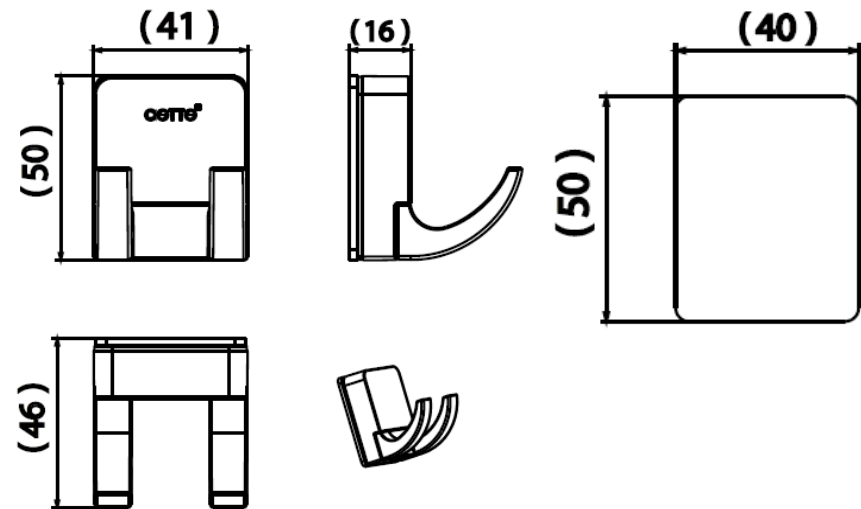

MAGNETO Series

CT0313(HM) ชุดขอแขวนผ้าคู่แม่เหล็กพร้อมฐาน
CT0313(HM) DOUBLE ROBE HOOK WITH MAGNETIC PLATE
Barcode 8852410031318
Material No. Z235CT0313HMXXX11

จดขาย

1. MAGNETO Series : อุปกรณ์ตกแต่งห้องน้ำที่ไม่ต้องเจาะผนัง
2. ในชุดประกอบด้วย แถบสำหรับติดแม่เหล็ก และ ขอแขวนผ้า
3. แถบสำหรับติดแม่เหล็กผลิตจาก Stainless คุณภาพดี เกรด SUS 430
4. ขอแขวนผ้าทำจากพลาสติกABS คุณภาพดี
5. มีแถบกาวติด ไม่ต้องเจาะผนัง
6. รับน้ำหนักได้สูงสุด 2 KG.

ลักษณะสินค้า

- ชั้น/กล่อง : 20
- น้ำหนักชิ้นงานรวมกล่องใน (Kg) : 1.0
- น้ำหนักชิ้นงานรวมกล่องนอก (Kg) : 20.0

แนะนำวิธีการใช้งาน

ติดตั้งบนผนังห้องน้ำผิวเรียบ โดยใช้ฐานแม่เหล็กติดที่ผนังห้องน้ำ และนำอุปกรณ์ตกแต่งห้องน้ำ MAGNETO Series ติดติดกับฐานแม่เหล็ก (ไม่แนะนำให้ใช้งานในพื้นที่สาธารณะ)