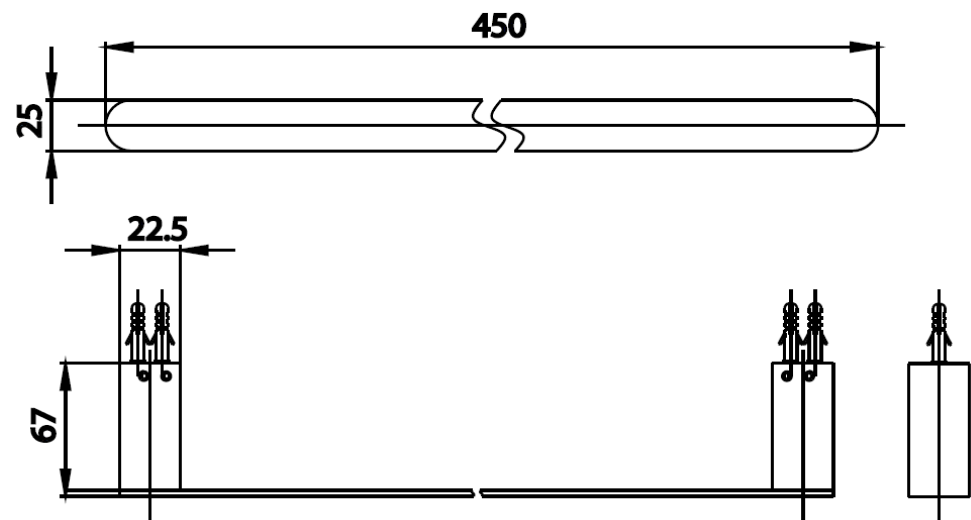

ARCH ACC.

CT0284(HM) ราวแขวนผ้า 45 ซม.
CT0284(HM) TOWEL BAR 45 CM.
Barcode 8852410022590
Material No. Z235CT0284HMXXX11

จดขาย

1. ทำจากวัสดุคุณภาพทองเหลืองและโลหะ
2. ชุบผิวด้วย Nickel Chromium เงานาม ทนทาน

ลักษณะสินค้า

- ชิ้น/กล่อง : 1
- น้ำหนักชิ้นงานรวมกล่องใน (Kg) : 1
- น้ำหนักชิ้นงานรวมกล่องนอก (Kg) : 1

แนะนำวิธีการใช้งาน

ใช้ติดตั้งบนผนังสำหรับพาดผ้าเช็ดตัว

Siam Sanitary Ware Co.,Ltd. / Siam Sanitary Fittings Co.,Ltd.